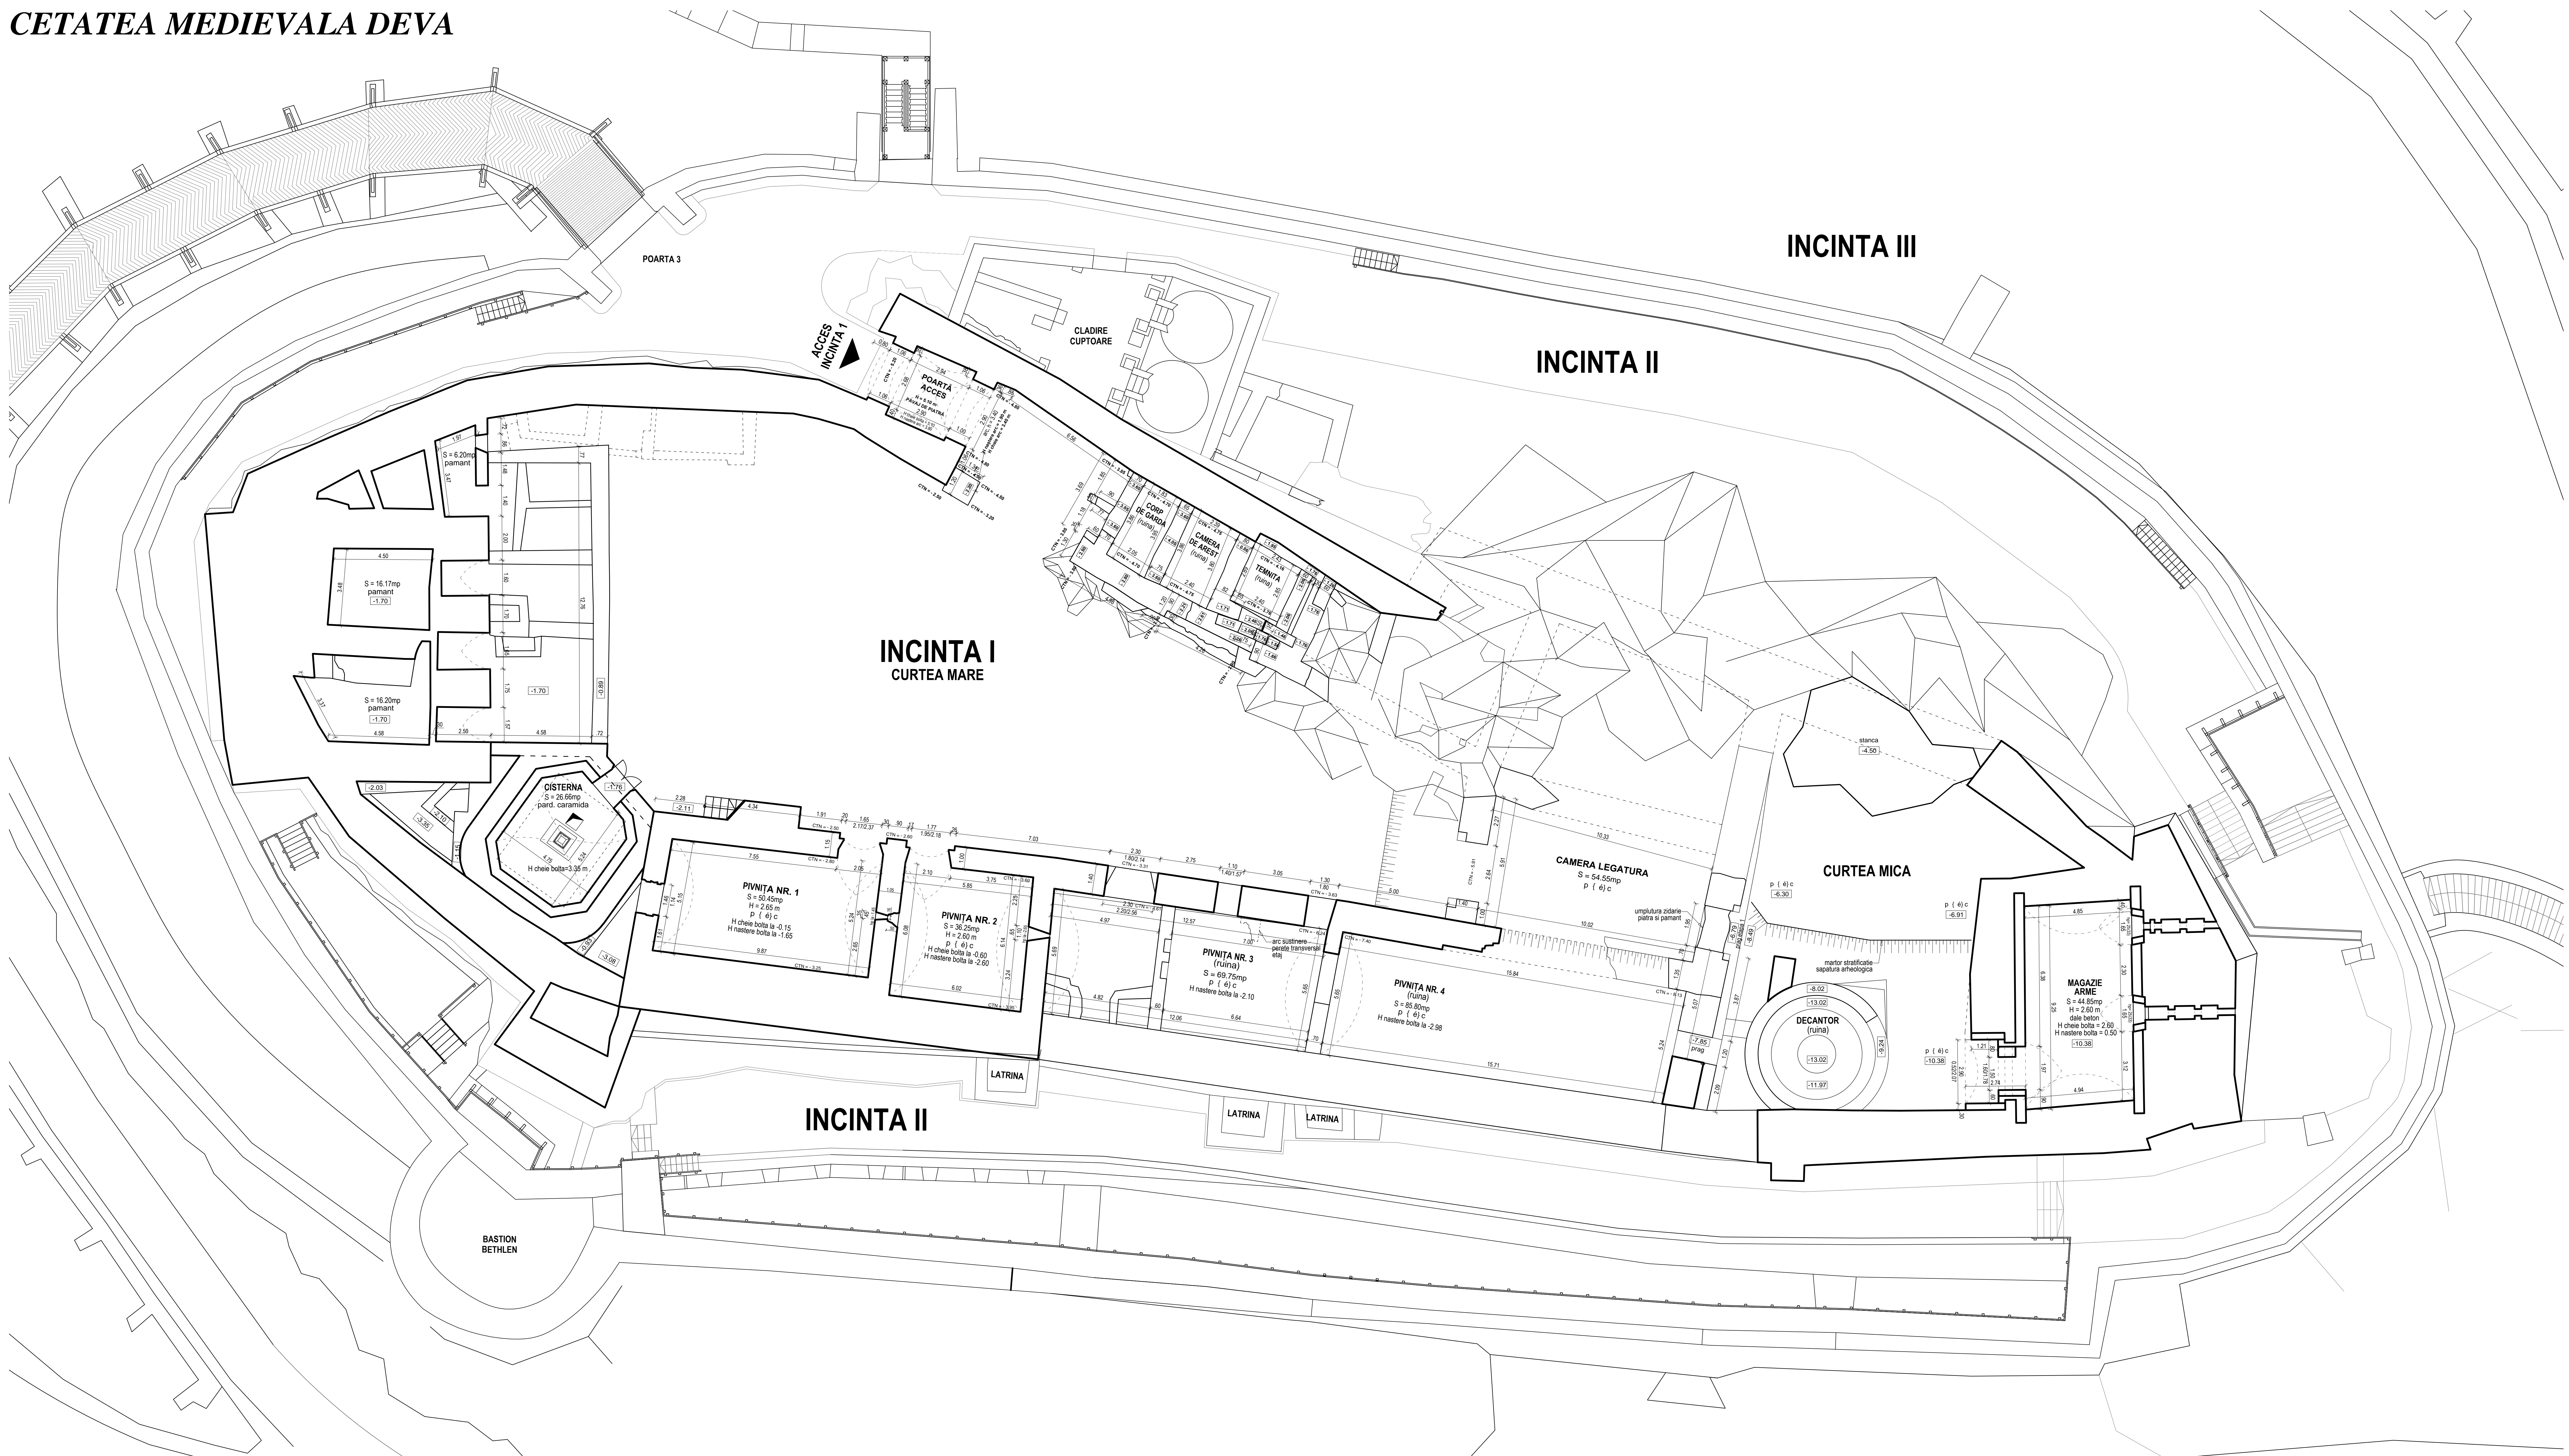

CETATEA MEDIEVALA DEVA

COD MONUMENT ISTORIC: HD-II-a-A-03216
 CATEGORIA DE IMPORTANTA: - B -
 CLASA DE IMPORTANTA: - II -

Verificator/inginer	Nume	Semn. tusa	Centru an	Referinta/pe baza	nr. p.
Proiectant general	S.C. SERCOTRANS S.R.L. DEVA			REABILITAREA ZONEI URBANE	49/1
Proiectant specialist	S.C. DELTA DUMAR PROIECT S.R.L. DEVA			DEALUL CETATII DEVA, MONUMENT AL NATURII SI ISTORIC CU VALOARE TURISTICA RIDICATA DIN MUNICIPIUL DEVA - REFUNCTIONALIZAREA INCINTEI I	49/1
Beneficiar	MUNICIPIUL DEVA				105/2018
Verificat	Arh. Ionu Ivanov			Deva, Dealul Cetatii, Jud. Hunedoara	D.A.L.L.
				PLAN NIVEL PIVNITE - RELEVU	A02