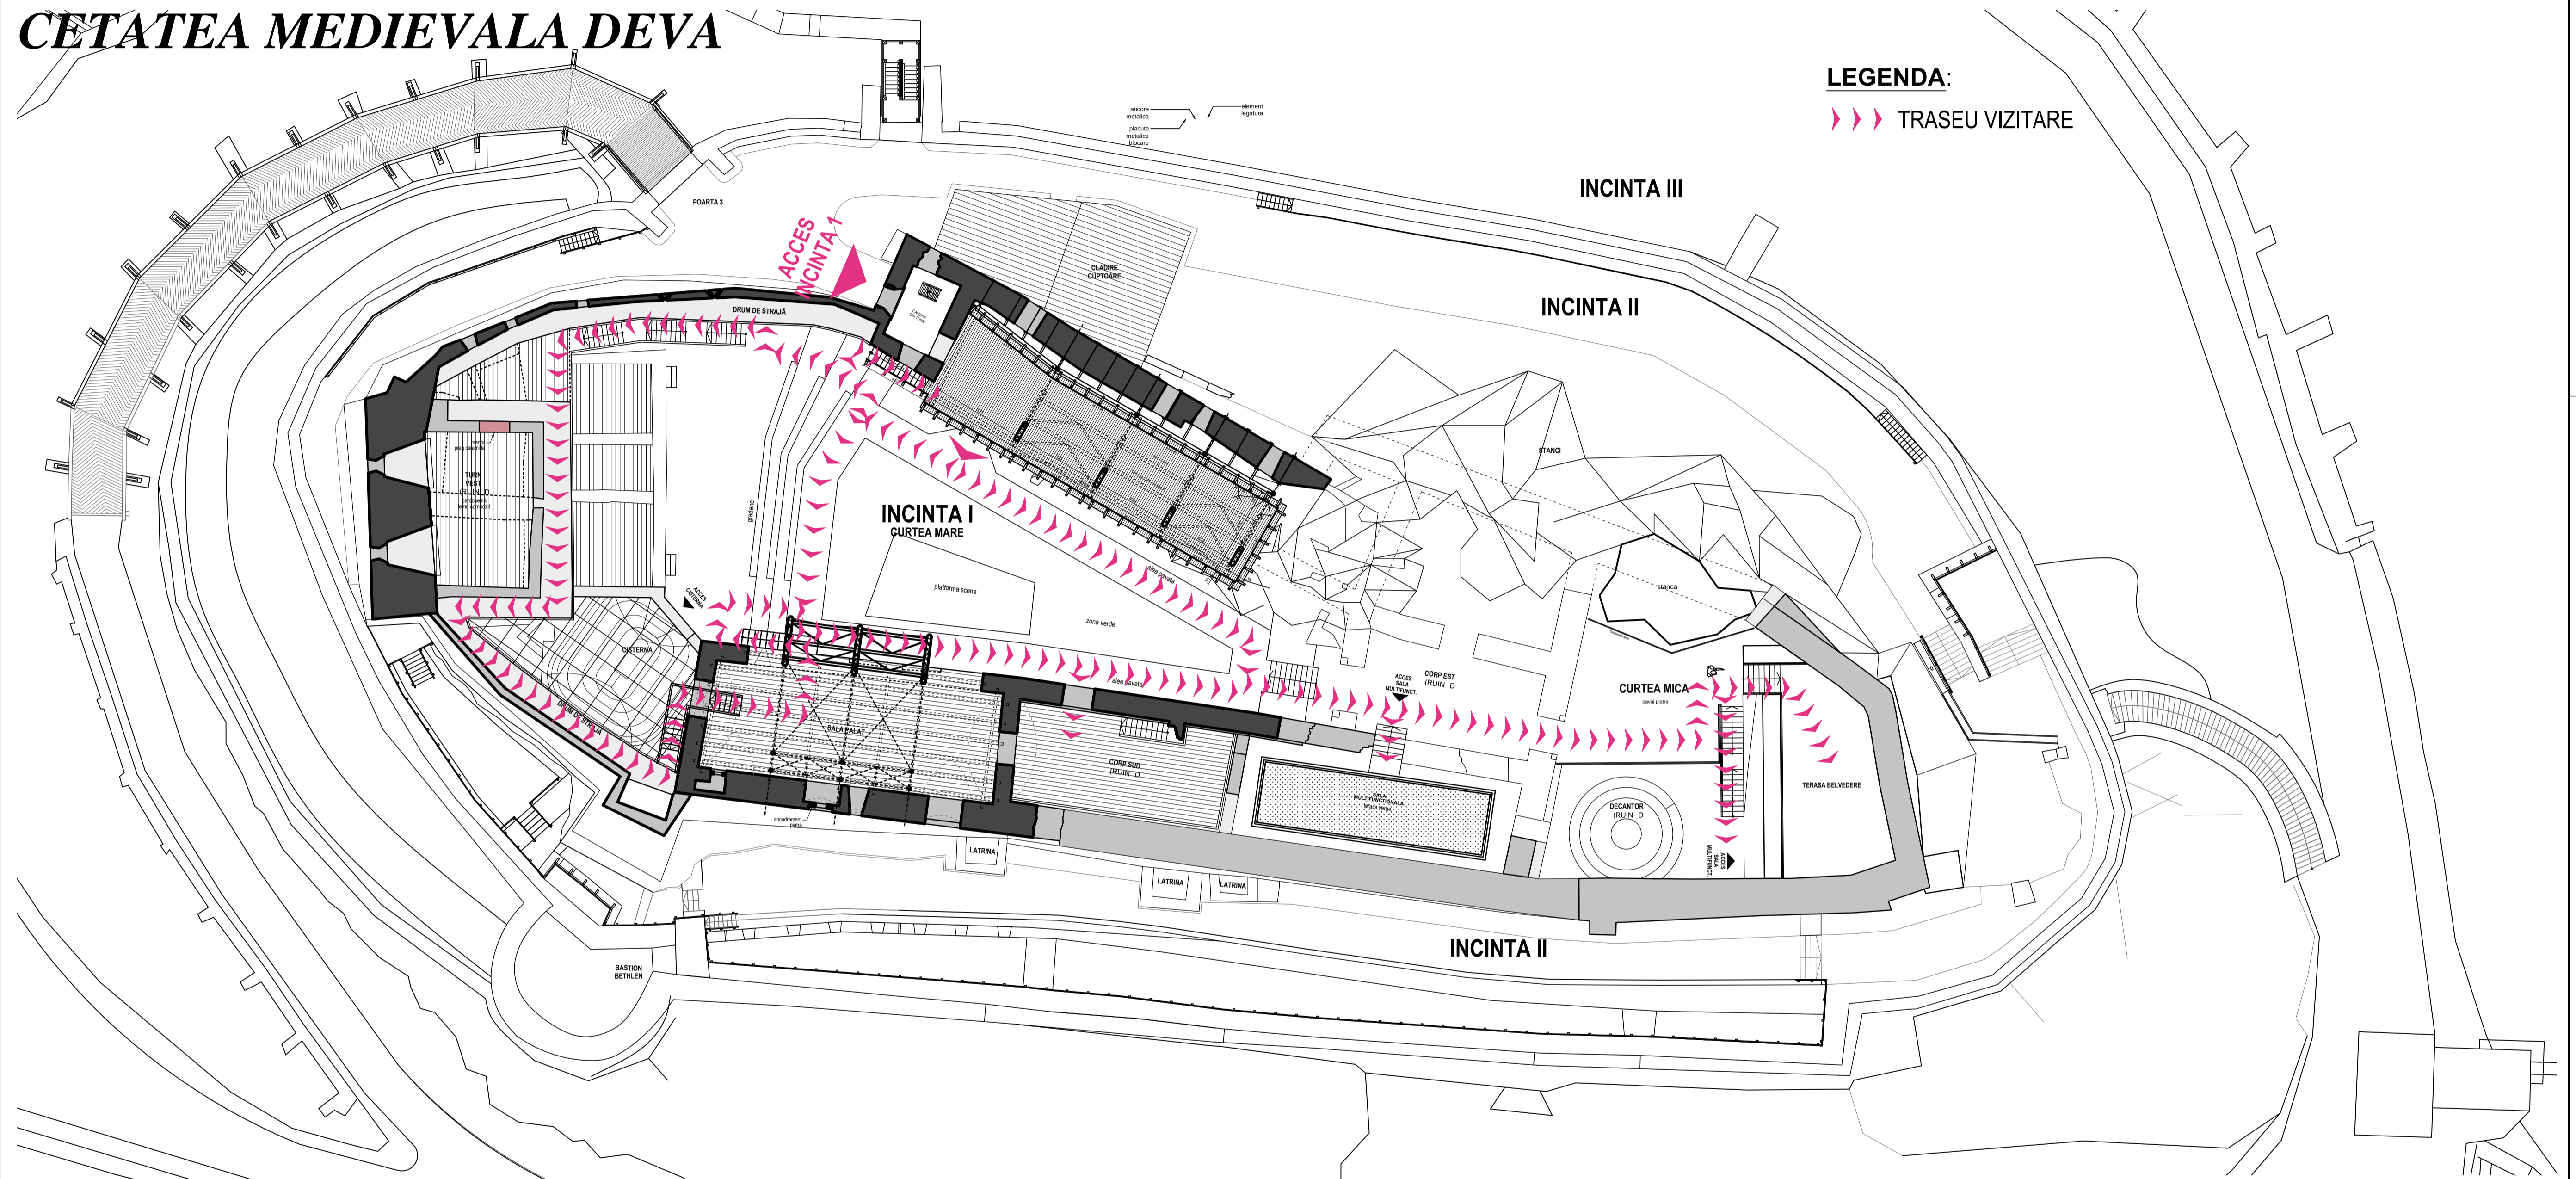

# CETATEA MEDIEVALA DEVA

## LEGENDA:

▶▶▶ TRASEU VIZITARE

COD MONUMENT ISTORIC: HD-II-a-A-03216  
 CATEGORIA DE IMPORTANTA: - B -  
 CLASA DE IMPORTANTA: - II -

Acestă planșă se supune legii 8/1996 privind dreptul de autor și drepturile conexe. Este interzisă copierea, modificarea, republicarea sau utilizarea ei fără acordul expres al proprietarului.			
verificator/expert:	nume:	semin. tura:	cerin. nr. data:
Proiectant general:	S.C. SERCOTRANS S.R.L. DEVA J20/116/1999		Denumire proiect: REABILITAREA ZONEI URABANE DEALUL CETATII DEVA, MONUMENT AL NATURII SI ISTORIC CU VALOARE TURISTICA RIDICATA DIN MUNICIPIUL DEVA - REFUNCTIONALIZAREA INCINTEI I
Proiectant specialitate:	S.C. DELTA DUMAR PROIECT S.R.L. DEVA J20/450/2007		Nr. pr.: 491/ 2016 Nr. ar.: 103/ 2016 Faza: D.A.L.I.
Beneficiar:	MUNICIPIUL DEVA		
Uj ^ S&A;K&A;B	Nume:	Semn. tura:	Scara:
ef proiect	Arh. Ionu Ivanov		1:200
Arhitect			Amplasament: Deva, Dealul Cetatii, Jud. Hunedoara
Verificat			2018
			PLAN TRASEE VIZITARE
			Nr. pl.: A19