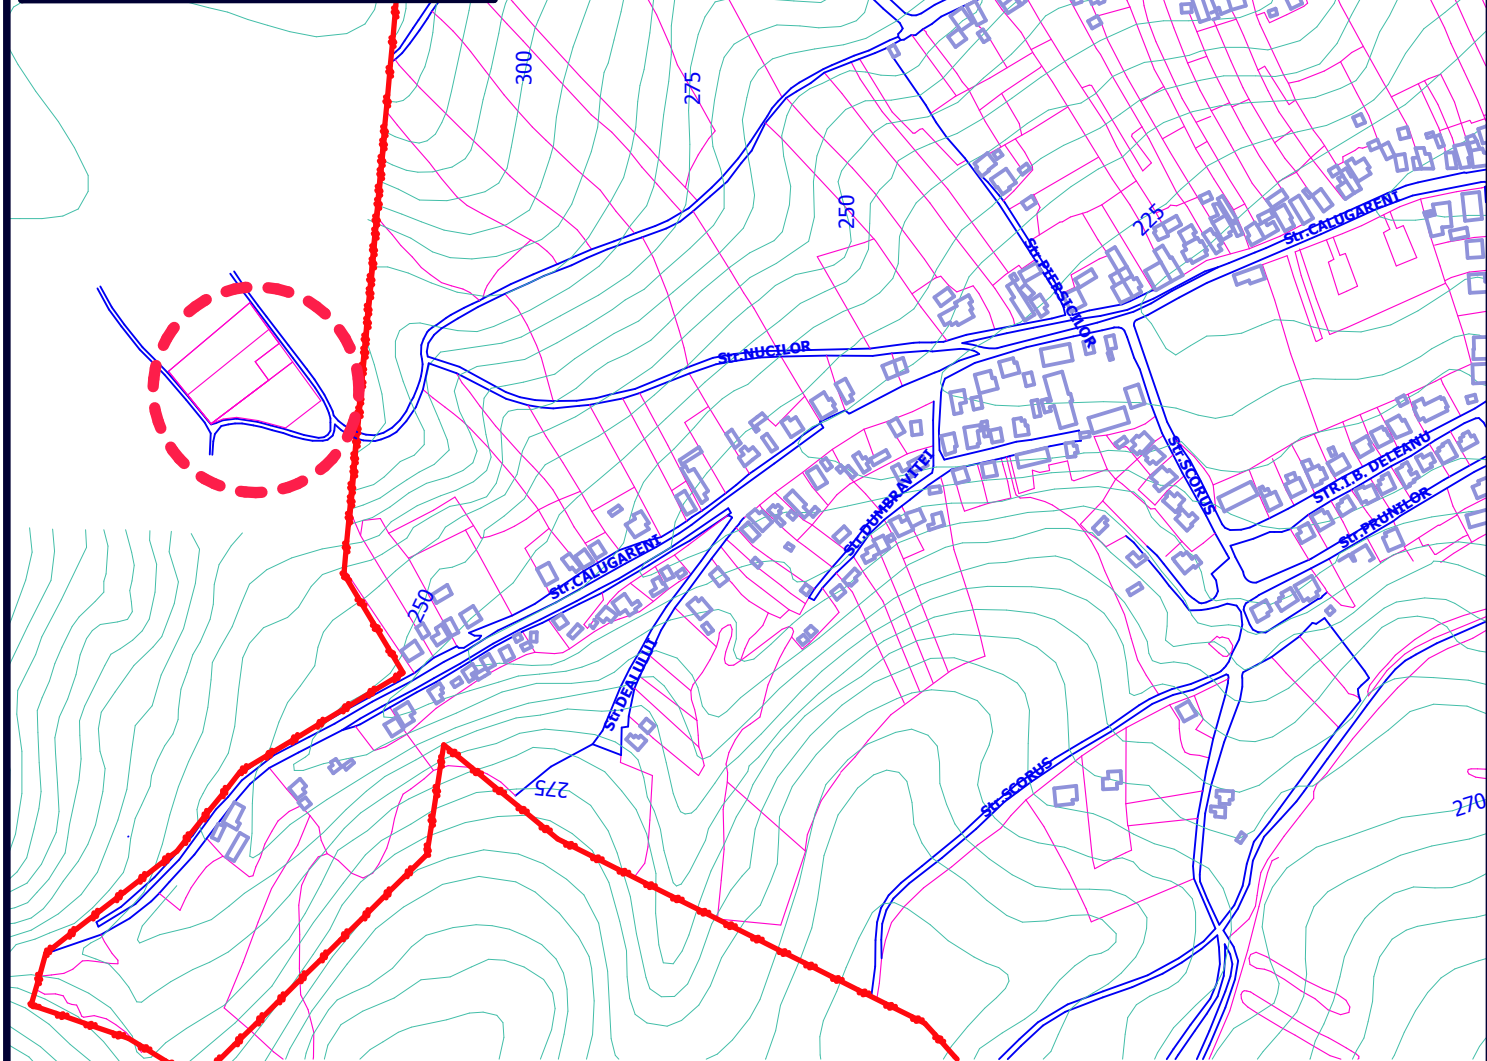

Amplasarea fata de PUG Deva

PLANȘA: 0 INCADRAREA IN ZONA

1000 2000 3000 40

CATEGORIE	SEMN	CULOARE	SEMNIFICAȚIE
LIMITE		ROZ	INCADRAREA IN ZONA
		ROȘU	LIMITELE INTRAVILAN
		ROȘU	LIMITELE PARCELEI

S C ARHIKIT S R L C.U.I.17561024
 comuna Certejul de Sus, sat Toplita de Mures, nr.51,
 Judetul Hunedoara, tel.0724307048, e-mail fina71@gmx.net

Beneficiar:
SC IANKHAUS SRL
 Deva, str.Marasesti, nr.6, jud.Hunedoara

Proiect nr.
8/2017

SPECIFICATIE	NUME	SEMNATURA	Scara :
SEF PROIECT	arh. Mircea Mihailescu		1:15000)
PROIECTAT	arh. Mircea Mihailescu		Data : martie
DESENAT	arh. Mircea Mihailescu		2017

Titlu proiect:
**Pensiune turistica „Iankhaus”
 S+P+1E+M si imprejurire**
 Deva, fn, CF65306 si 64980, nr.topo.65306 si
 64980, jud.Hunedoara

Titlu plansa:
**INCADRAREA IN
 ZONA**

Faza:
PUZ

Plansa nr.
0