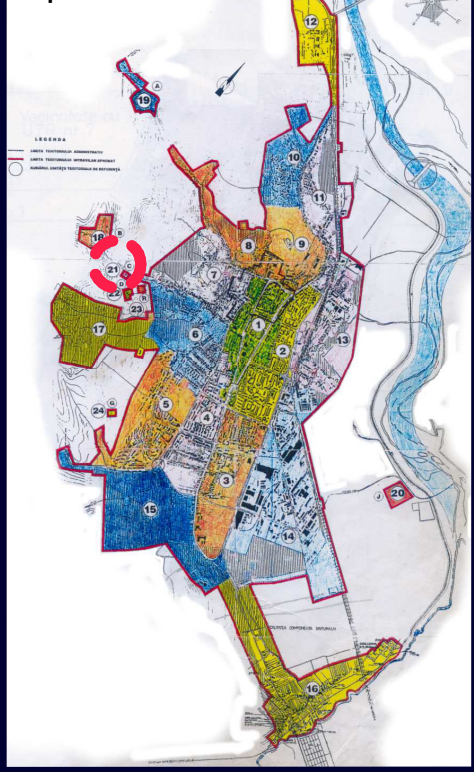

Amplasarea fata de PUG Deva

PLANȘA: 0 INCADRAREA IN ZONA

1000 2000 3000 40

CATEGORIE	SEMN	CULOARE	SEMNIFICAȚIE
LIMITE		ROZ	INCADRAREA IN ZONA
		ROȘU	LIMITELE INTRAVILAN
		ROȘU	LIMITELE PARCELEI

S C ARHIKIT S R L C.U.I.17561024
 comuna Certejul de Sus, sat Toplita de Mures, nr.51,
 Judetul Hunedoara, tel.0724307048, e-mail fina71@gmx.net

Beneficiar:
SC IANKHAUS SRL
 Deva, str.Marasesti, nr.6, jud.Hunedoara

Proiect nr.
8/2017

SPECIFICATIE	NUME	SEMNATURA	Scara :
SEF PROIECT	arh. Mircea Mihailescu		1:15000)
PROIECTAT	arh. Mircea Mihailescu		Data : martie
DESENAT	arh. Mircea Mihailescu		2017

Titlu proiect:
**Pensiune turistica „Iankhaus”
 S+P+1E+M si imprejurire**
 Deva, fn, CF65306 si 64980, nr.topo.65306 si
 64980, jud.Hunedoara

Titlu plansa:
**INCADRAREA IN
 ZONA**

Faza:
PUZ

Plansa nr.
0