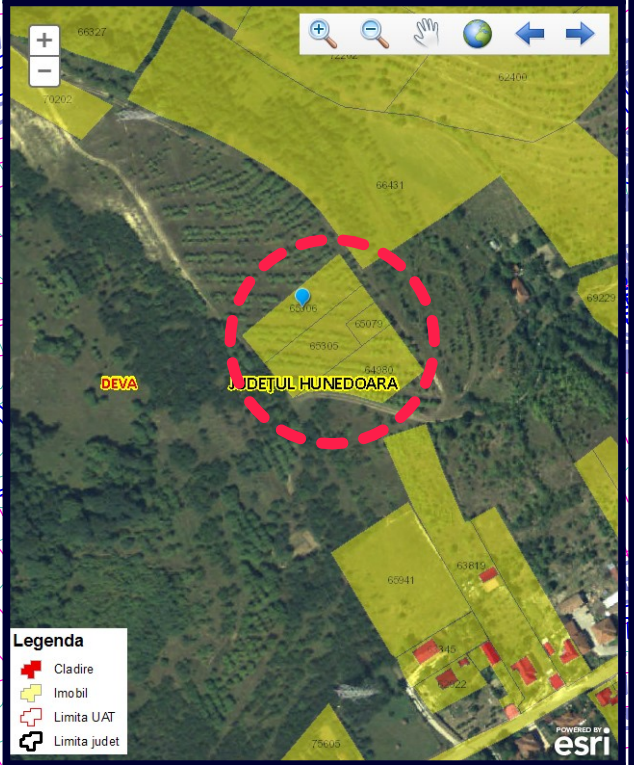

Amplasarea fata de PUG Deva

**PLANȘA: 0
INCADRAREA IN ZONA**

1000 2000 3000 40

CATEGORIE	SEMN	CULOARE	SEMNIFICAȚIE
LIMITE		ROZ	INCADRAREA IN ZONA
		ROȘU	LIMITELE INTRAVILAN
		ROȘU	LIMITELE PARCELEI

S C ARHIKIT S R L C.U.I.17561024 comuna Certejul de Sus, sat Toplita de Mures, nr.51, Judetul Hunedoara, tel.0724307048, e-mail fina71@gmx.net			Beneficiar: Chirila Radu Teodor si Iancu Carmen Erika Deva, str.Mihai Viteazu, bl.Central Residence, sc.B. et.4. ap.22, jud.Hunedoara	Proiect nr. 9/2020	
SPECIFICATIE SEF PROIECT PROIECTAT DESENAT	NUME arh. Mircea Mihailescu arh. Mircea Mihailescu arh. Mircea Mihailescu	SEMNATURA 	Scara : 1:15000 Data : ian. 2023	Titlu proiect: Locuinte unifamiliale si imprejmuire Deva, str.zona Calugareni, fn, CF65079 si 79917, jud.Hunedoara Titlu plansa: INCADRAREA IN ZONA	Faza: avize/PUZ Plansa nr. 0