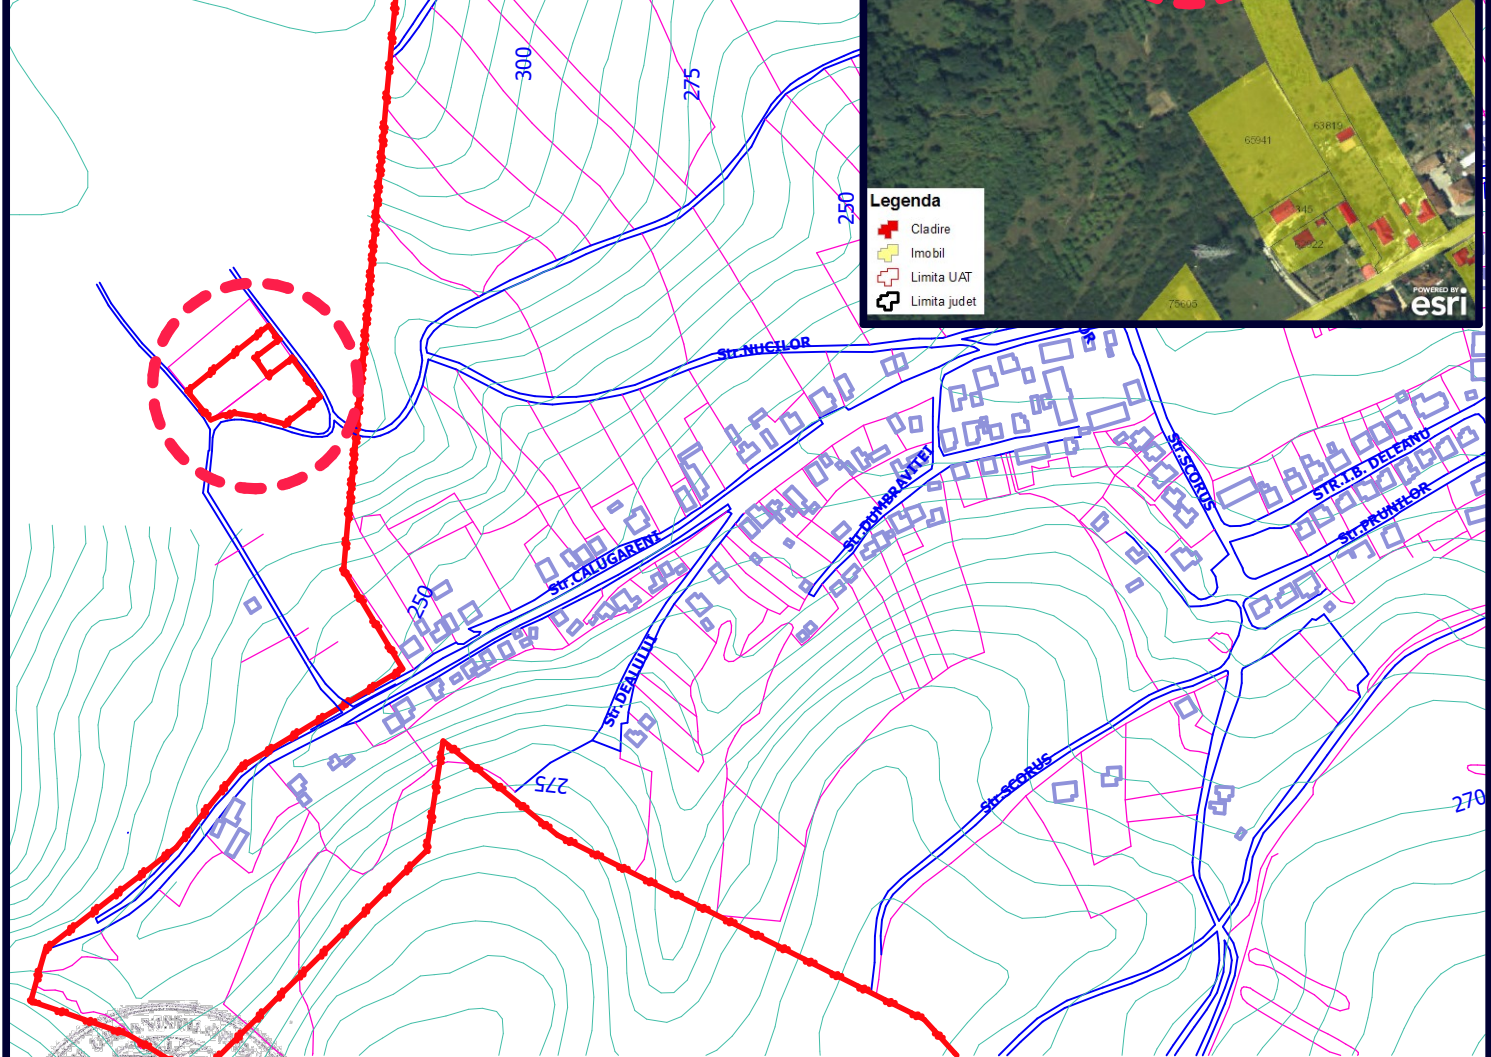

Amplasarea fata de PUG Deva

**PLANȘA: 0
INCADRAREA IN ZONA**

1000 2000 3000 40

CATEGORIE	SEMN	CULOARE	SEMNIFICAȚIE
LIMITE		ROZ	INCADRAREA IN ZONA
		ROȘU	LIMITELE INTRAVILAN
		ROȘU	LIMITELE PARCELEI

S C ARHIKIT S R L C.U.I.17561024 comuna Certejul de Sus, sat Toplita de Mures, nr.51, Judetul Hunedoara, tel.0724307048, e-mail fina71@gmx.net			Beneficiar: Chirila Radu Teodor si Iancu Carmen Erika Deva, str.Mihai Viteazu, bl.Central Residence, sc.B. et.4. ap.22, jud.Hunedoara	Proiect nr. 9/2020	
SPECIFICATIE SEF PROIECT PROIECTAT DESENAT	NUME arh. Mircea Mihailescu arh. Mircea Mihailescu arh. Mircea Mihailescu	SEMNATURA 	Scara : 1:15000 Data : ian. 2023	Titlu proiect: Locuinte unifamiliale si imprejmuire Deva, str.zona Calugareni, fn, CF65079 si 79917, jud.Hunedoara Titlu plansa: INCADRAREA IN ZONA	Faza: avize/PUZ Plansa nr. 0