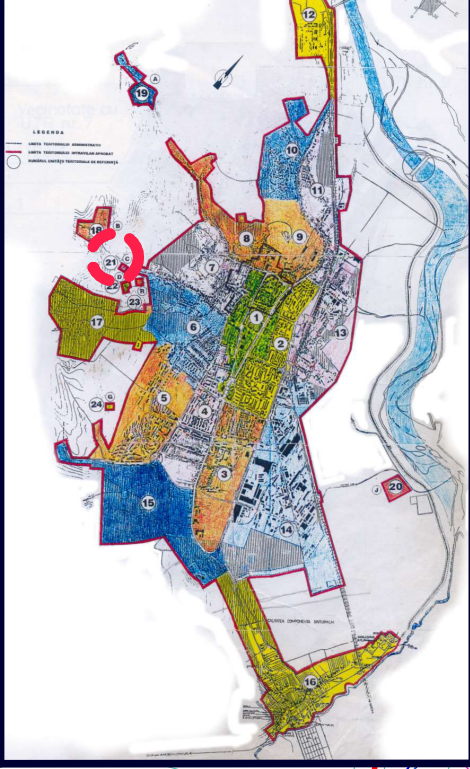

Amplasarea fata de PUG Deva

**PLANȘA: 0
INCADRAREA IN ZONA**

1000 2000 3000 40

CATEGORIE	SEMN	CULOARE	SEMNIFICAȚIE
LIMITE		ROZ	INCADRAREA IN ZONA
		ROȘU	LIMITELE INTRAVILAN
		ROȘU	LIMITELE PARCELEI

S C ARHIKIT S R L C.U.I.17561024 comuna Certejul de Sus, sat Toplita de Mures, nr.51, Judetul Hunedoara, tel.0724307048, e-mail fina71@gmx.net			Beneficiar: Chirila Radu Teodor si Iancu Carmen Erika Deva, str.Mihai Viteazu, bl.Central Residence, sc.B. et.4. ap.22, jud.Hunedoara	Proiect nr. 9/2020	
SPECIFICATIE SEF PROIECT PROIECTAT DESENAT	NUME arh. Mircea Mihailescu arh. Mircea Mihailescu arh. Mircea Mihailescu	SEMNATURA 	Scara : 1:15000 Data : ian. 2023	Titlu proiect: Locuinte unifamiliale si imprejmuire Deva, str.zona Calugareni, fn, CF65079 si 79917, jud.Hunedoara Titlu plansa: INCADRAREA IN ZONA	Faza: avize/PUZ Plansa nr. 0