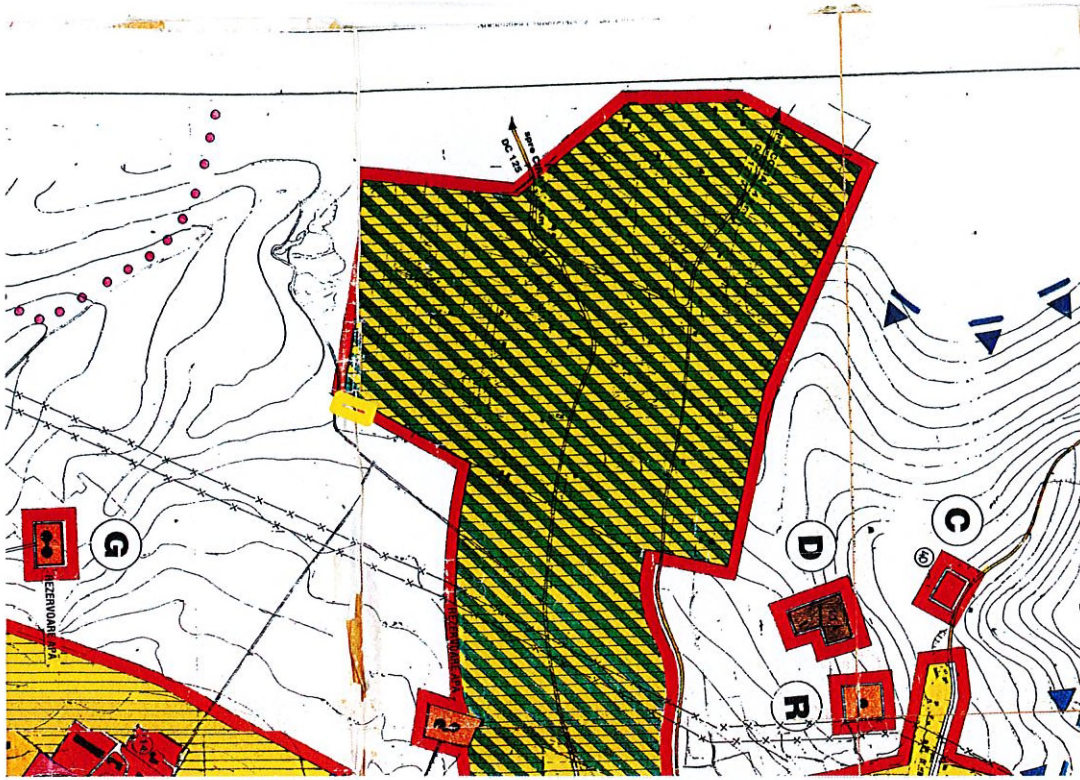

loc. Deva, str. Granitului, Uat Deva, partial extravilan Jud. Hunedoara
 CF 76485 , NR. CADASTRAL 76485

Beneficiar: **PINTILIE RAIMOND ILIE**

LEGENDA

- LIMITA INTRAVILANULUI
- AMPLASAMENT STUDIAT

VERIFICATOR/ EXPERT	NUME	SEMNATURA	CERINȚA	REFERAT/EXPERTIZA NR./DATA	
SC DELTA DUMAR PROIECT SRL				BENEFICIAR	PROIECT nr.
				PINTILIE RAIMOND ILIE	508/2024
SPECIALITATE	NUME	SEMNATURA	SCARA	TITLU PROIECT	FAZA
SEF PROIECT	arh ARMASESCU DUMITRU			LOCUINTA	A.O.
PROIECTAT	arh ARMASESCU DUMITRU		DATA	TITLU PLANSA	NR PLANSA
DESENAT	ING. ADRIAN VLAZAN		2024	PLAN DE INCADRARE IN ZONA	A0