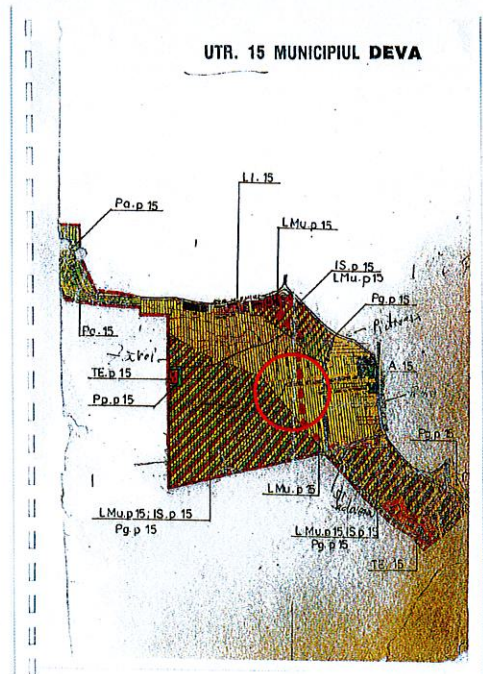

LEGENDA

— ZONA IN STUDIU

VERIFICATOR/ EXPERT	NUME	SEM NATURA	CERINTA	REFERAT/EXPERTIZA NR./DATA	PROIECT nr.
SC DELTA DUMAR PROIECT SRL				SC DOMIO STONES SRL	485/2023
SPECIALITATE	NUME	SEM NATURA	SCARA	TITLU PROIECT	FAZA
SEF PROIECT	arh. ARMĂȘESCU DUMITRU			ZONA DE LOCUINTE SEMICOLECTIVE SI CLADIRE MIXTA	PUZ
PROIECTAT	arh. ARMĂȘESCU DUMITRU		DATA	TITLU PLANSA	NR PLANSA
DESENAT	ING. VLAZAN ADRIAN		2023	PLAN DE INCADRARE IN ZONA	1