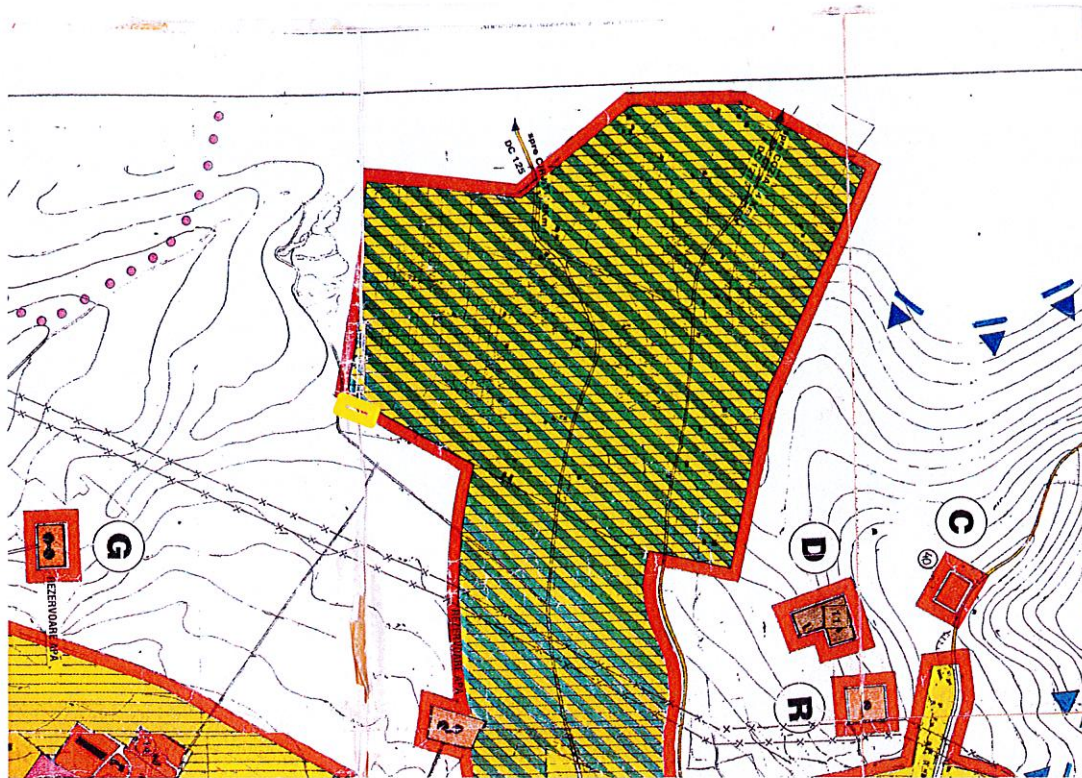

loc. Deva, str. Granitului, Uat Deva, partial extravilan Jud. Hunedoara  
 CF 76485 , NR. CADASTRAL 76485

Beneficiar: **PINTILIE RAIMOND ILIE**

Societatea Comerciala  
**DELTA  
 DUMAR  
 PROIECT**  
 S.R.L.  
 Deva-România

**LEGENDA**

- LIMITA INTRAVILANULUI
- AMPLASAMENT STUDIAT

**RUR**  
 Registrul Urbanistilor din Romania  
 Dumitru E.  
**ARMĂȘESCU**  
 arhitect  
 DE  
 SPECIALIST CU DREPT DE SEMNATURA

VERIFICATOR/ EXPERT	NUME	SEMNATURA	CERINTA	REFERAT/EXPERTIZA NR./DATA	PROIECT nr.
<b>SC DELTA DUMAR PROIECT SRL</b>				<b>BENEFICIAR</b> <b>PINTILIE RAIMOND ILIE</b>	508/2024
SPECIALITATE	NUME	SEMNATURA	SCARA	<b>TITLU PROIECT</b> <b>LOCUINTA</b>	FAZA A.O.
SEF PROIECT	arh ARMASESCU DUMITRU			<b>TITLU PLANSA</b> <b>PLAN DE INCADRARE IN ZONA</b>	NR PLANSA A0
PROIECTAT	arh ARMASESCU DUMITRU		DATA 2024		
DESENAT	ING. ADRIAN VLAZAN				