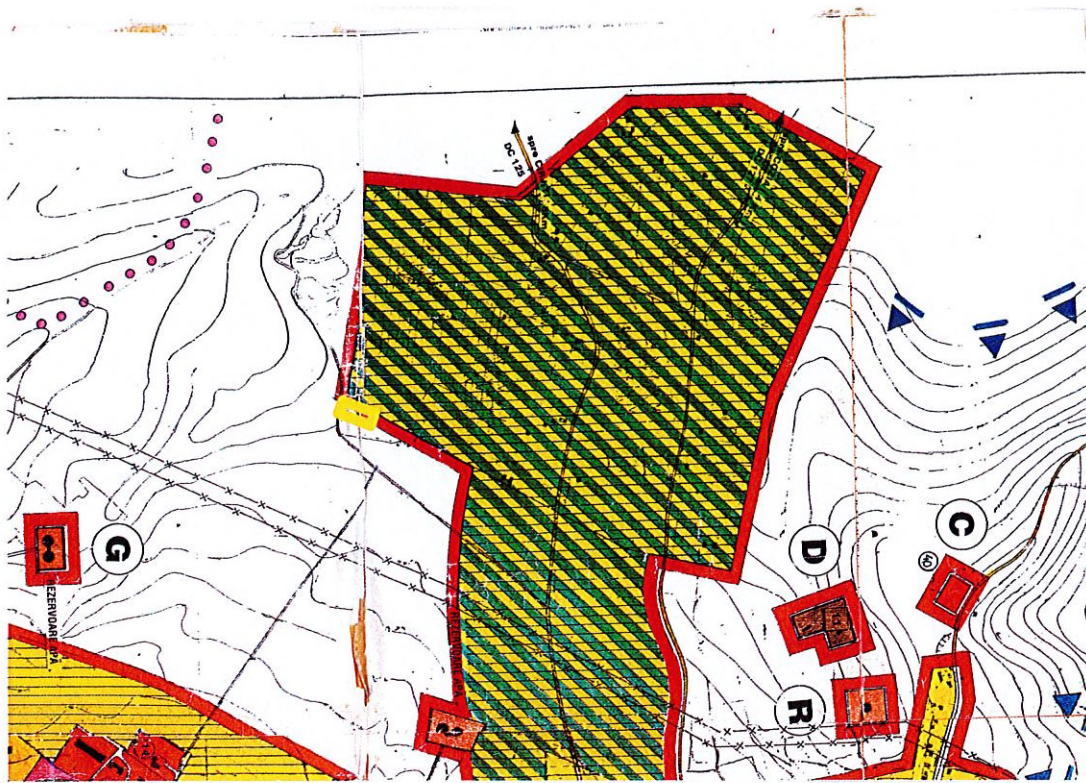

loc. Deva, str. Granitului, Uat Deva, partial extravilan Jud. Hunedoara  
 CF 76485 , NR. CADASTRAL 76485  
 Beneficiar: **PINTILIE RAIMOND ILIE**

**LEGENDA**

- LIMITA INTRAVILANULUI
- AMPLASAMENT STUDIAT

VERIFICATOR/ EXPERT	NUME	SEMNATURA	CERINTA	REFERAT/EXPERTIZA NR./DATA	
<b>SC DELTA DUMAR PROIECT SRL</b>				BENEFICIAR <b>PINTILIE RAIMOND ILIE</b>	
				PROIECT nr. 494/2023	
SPECIALITATE	NUME	SEMNATURA	SCARA	TITLU PROIECT <b>LOCUINTA</b>	
SEF PROIECT	arh ARMĂȘESCU DUMITRU			FAZA A.O.	
PROIECTAT	arh ARMĂȘESCU DUMITRU		DATA	TITLU PLANSA	
DESENAT	ING. ADRIAN VLAZAN		2024	NR PLANSA A0	
				PLAN DE INCADRARE IN ZONA	