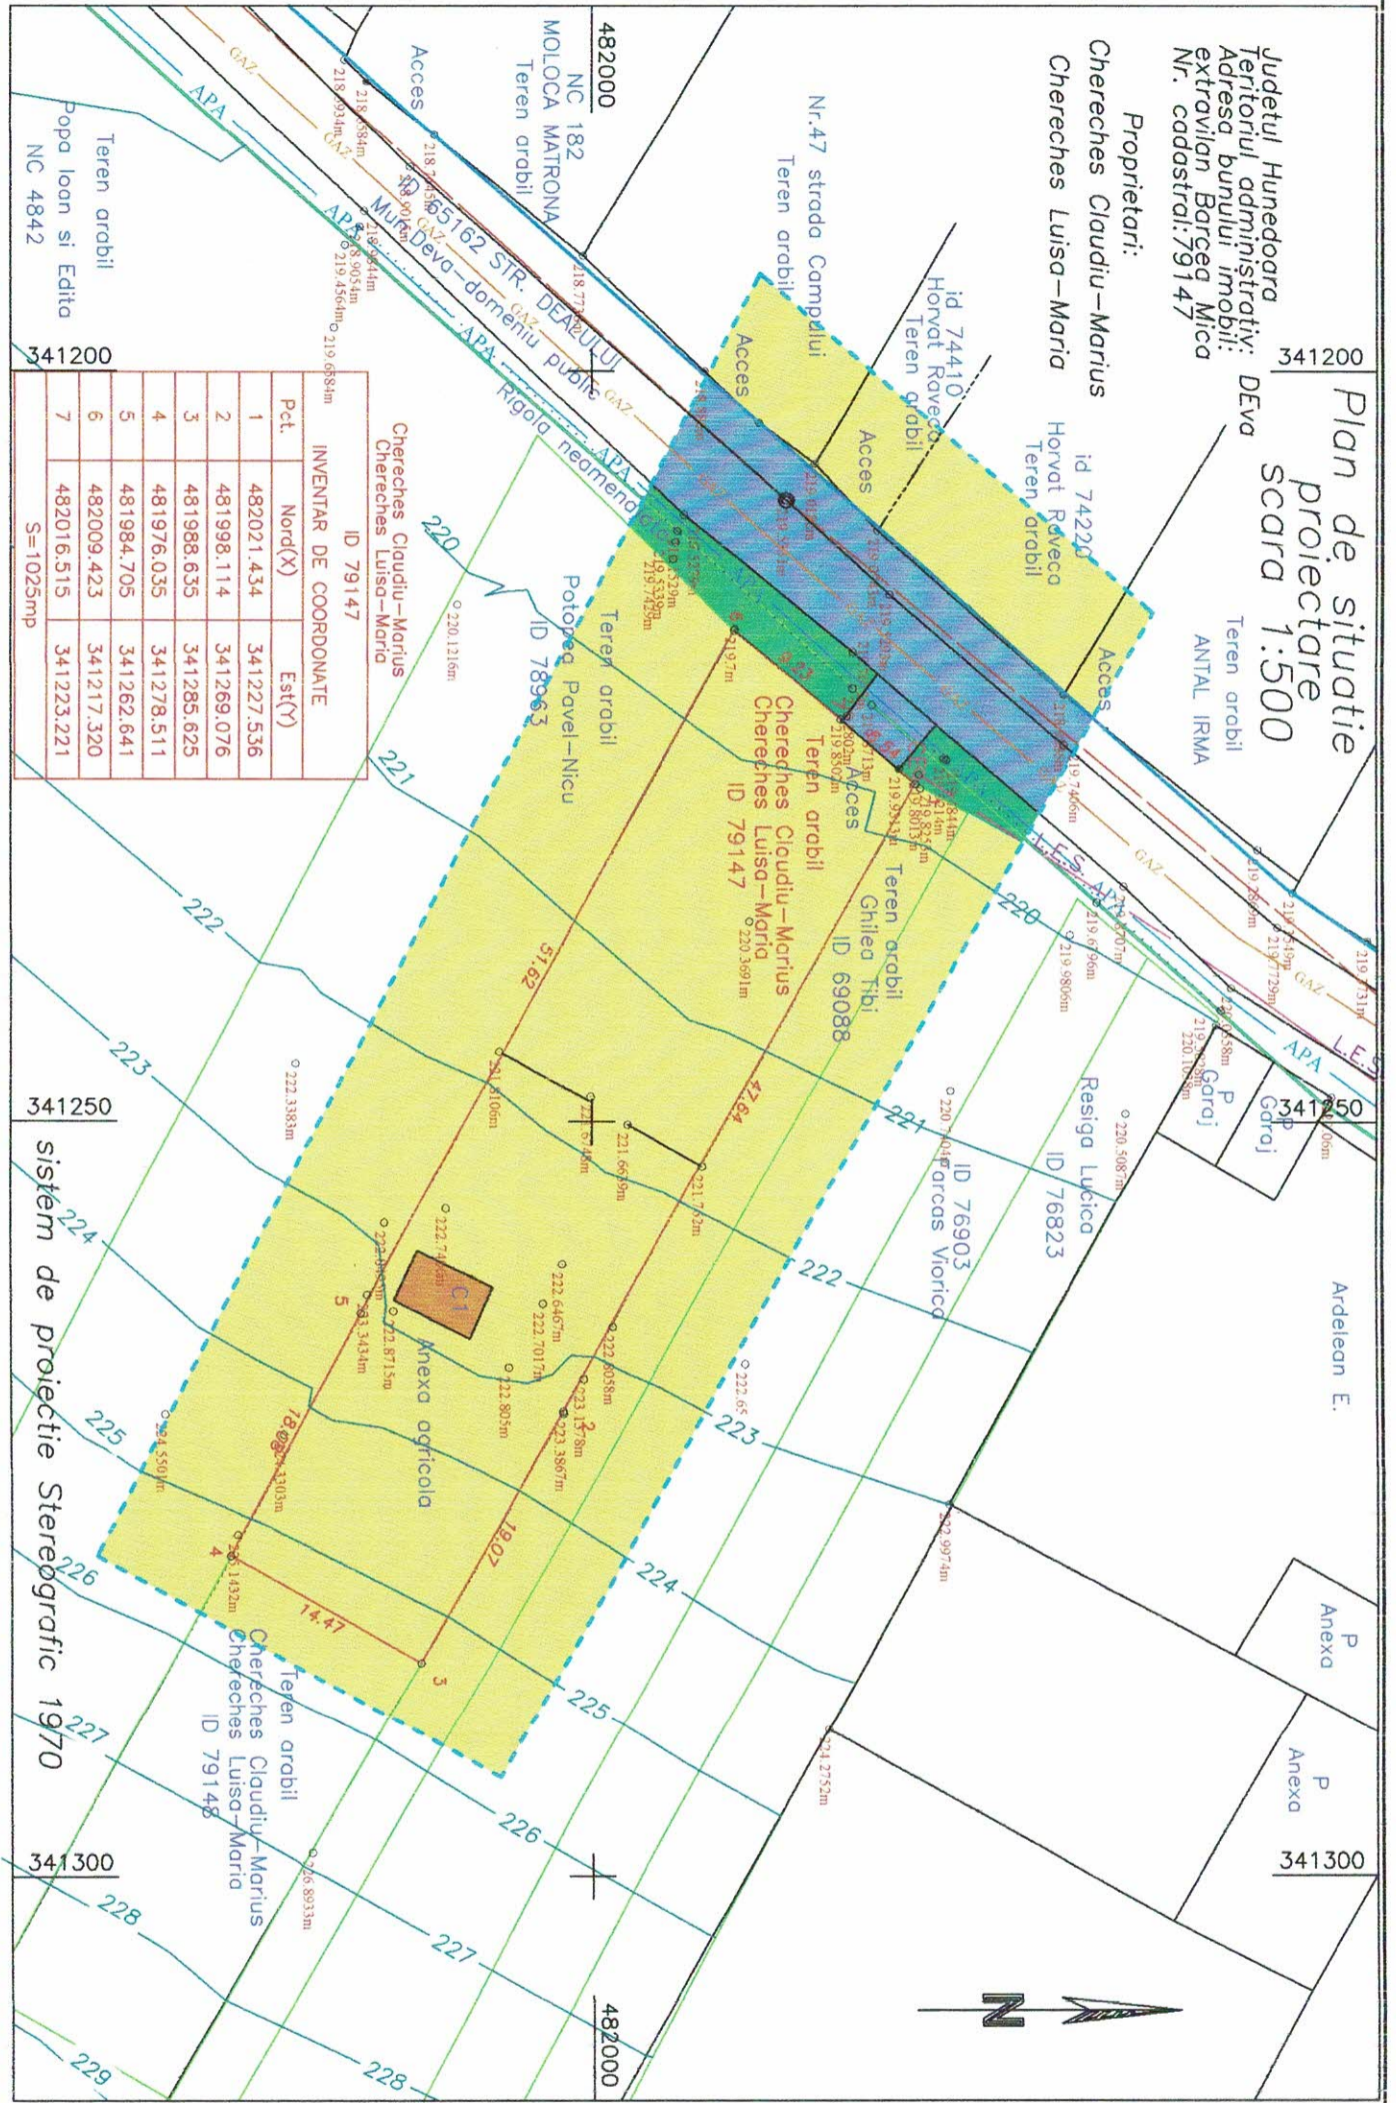

Plan de situatie proiectare
scara 1:500

Judetul Hunedoara
Teritoriul administrativ: Deva
Adresa bunului mobil:
extravilan Bargez Mica
Nr. cadastral: 79147

Proprietari:
Chereches Claudiu-Marius
Chereches Luisa-Maria

LEGENDA

- LIMITA TERENULUI STUDIAT
- LIMITA PARCELEI DE TEREN CARE
- FACE OBICITUL PUZ
- IMPREJMUIRE EXISTENTA
- CONSTRUCTII EXISTENTE
- ALEI CAROSABILE
- ZONE VERZI
- TEREN ARABIL

SC VEST PROJECT DESIGN SRL			Beneficiar: CHERECHES LUISA MARIA SI CHERECHES CLAUDIU MARIUS		Proiect nr.:
SPECIALITATE	NUME	SEMNATURA	Scara:	Titlu proiect:	110/2022
COORDONATOR RUR	art. ARMASESCU DUMITRU		1:500	Barceza Mica, str. Dealului, nr. 23A, jud. Hunedoara	Faza:
PROIECTAT	art. ARMASESCU DUMITRU		Data:	LOCUINTA SI FLUGORIE	PUZ
DESEINAT	ing. JURU ARIELA		2022	Titlu planşa:	Plansa nr. 2
SITUATIA EXISTENTA					