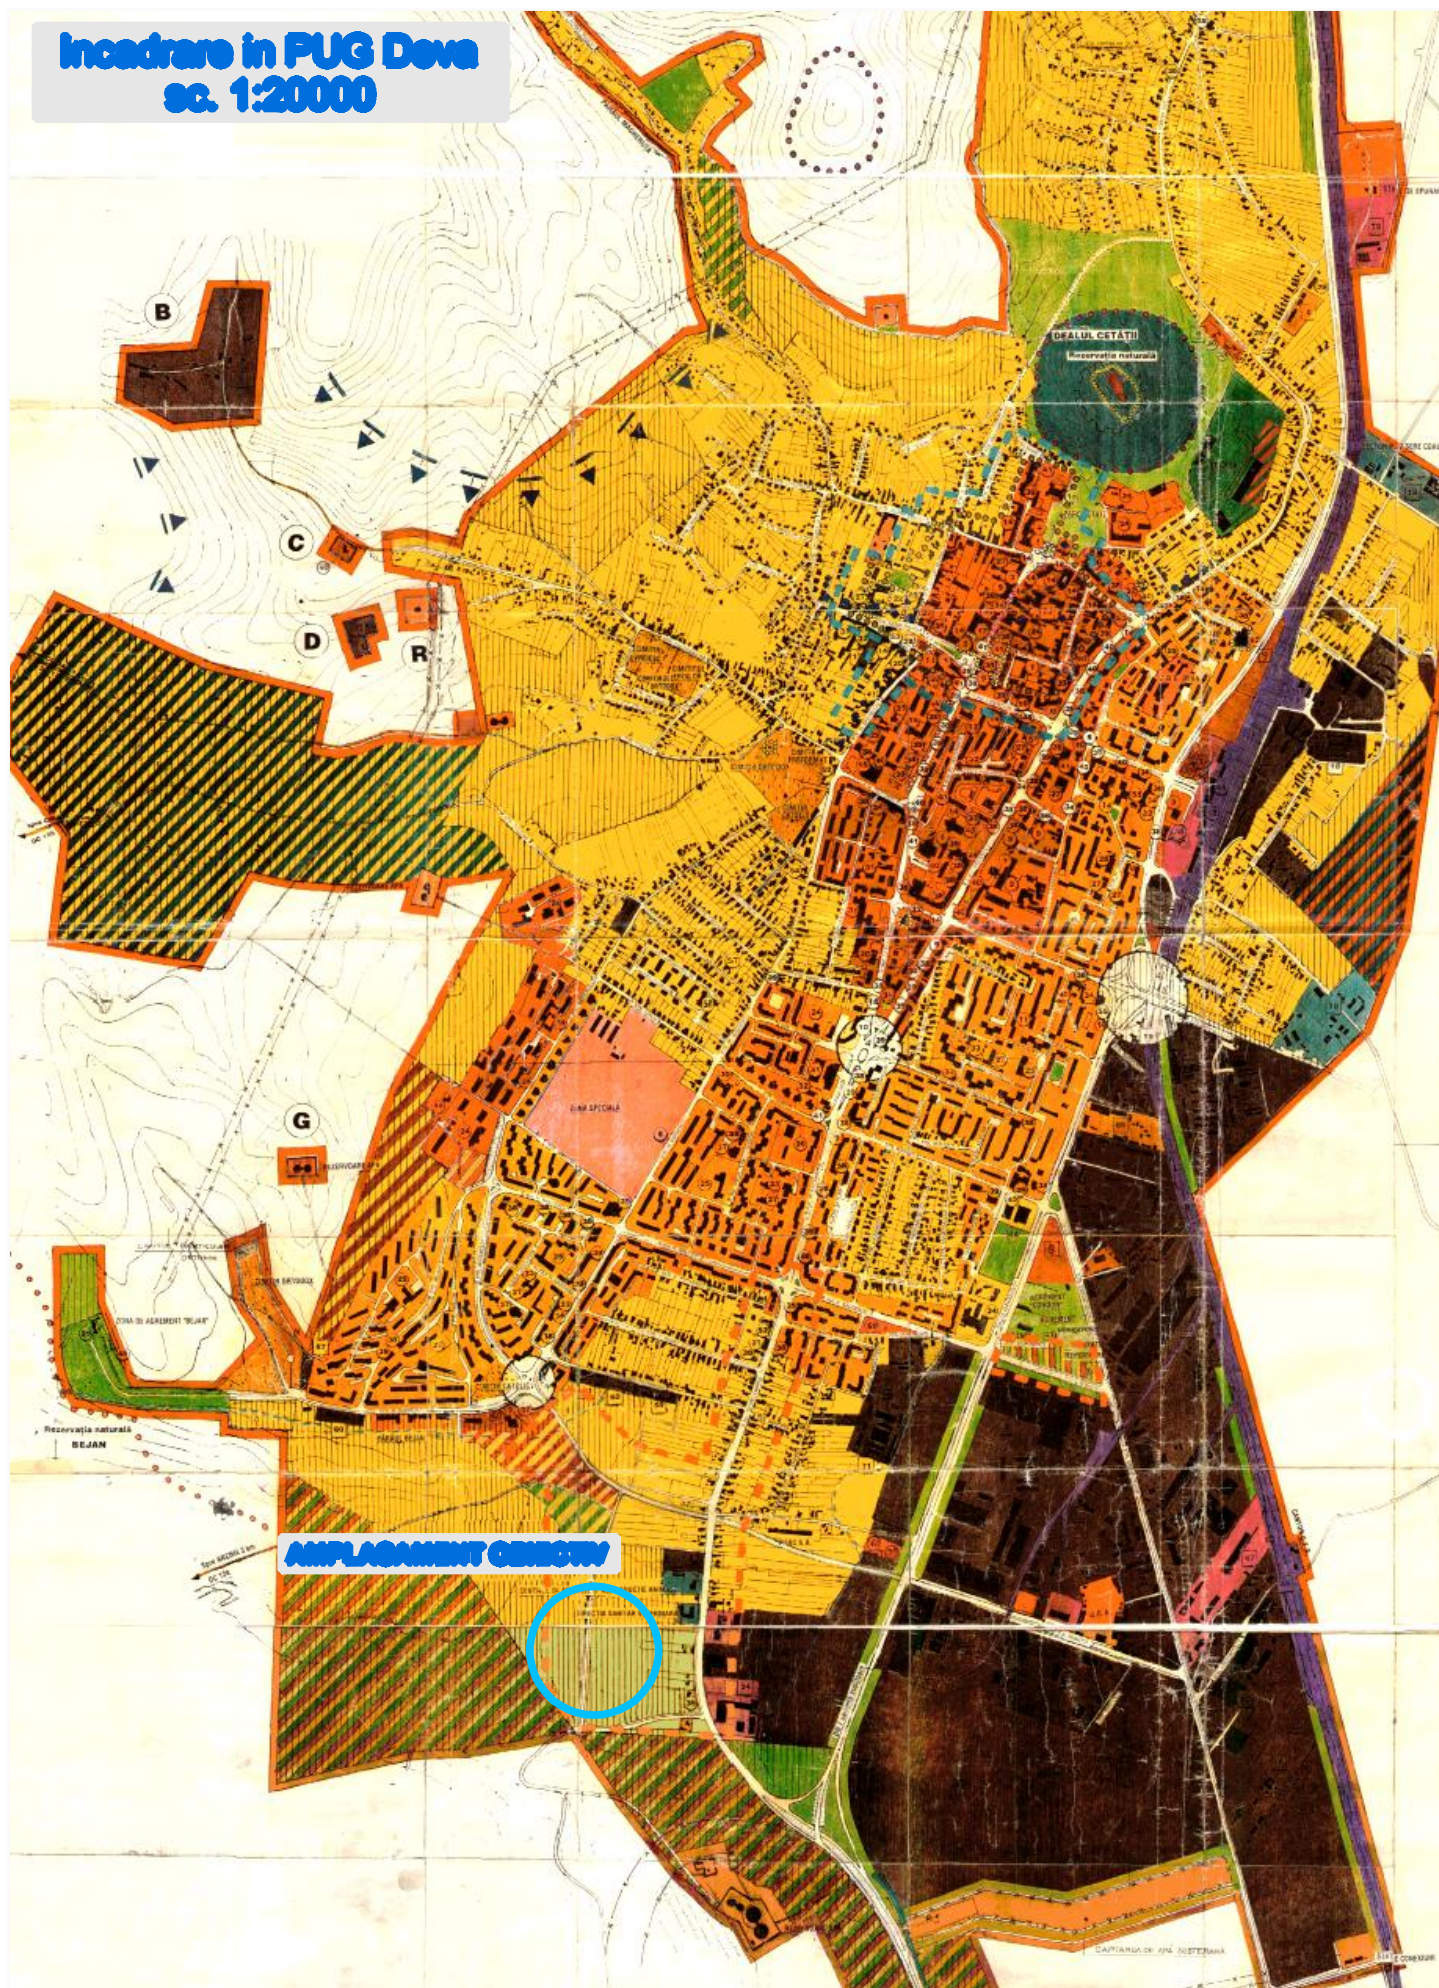

**Incadrare in FUG Deva
sc. 1:20000**

**Incadrare in zona
sc. 1:5000**

COORDONATOR URBANISM Arh. POP OLIVIU MARIUS				Semnatura	
Proiectant general S.C. CONTEXT PROIECT S.R.L. Deva, Jud. Hunedoara, str. M. Eminescu, nr. 21, bl. 20, ap. 20 CUI RO 43232020; J20/1152/2020				Denumire proiect REALIZARE LOCUINTA UNIFAMILIALA, IMPREJMUIRE PARTIALA SI BRANSAMENTE UTILITATI	
				Nr. pr. arh. 01/2023	
Specificatie	Nume	Semnatura	Scara 1:20000 1:5000	Beneficiar PLESA DAN si PLESA CARMEN IONELA	Faza PUD
Sef proiect	arh. Zota Vlad		Data 2023	Denumire planşa PLAN INCADRARE IN LOCALITATE	Planşa A 00
Proiectat	arh. Zota Vlad				
Desenat	arh. Zota Vlad				