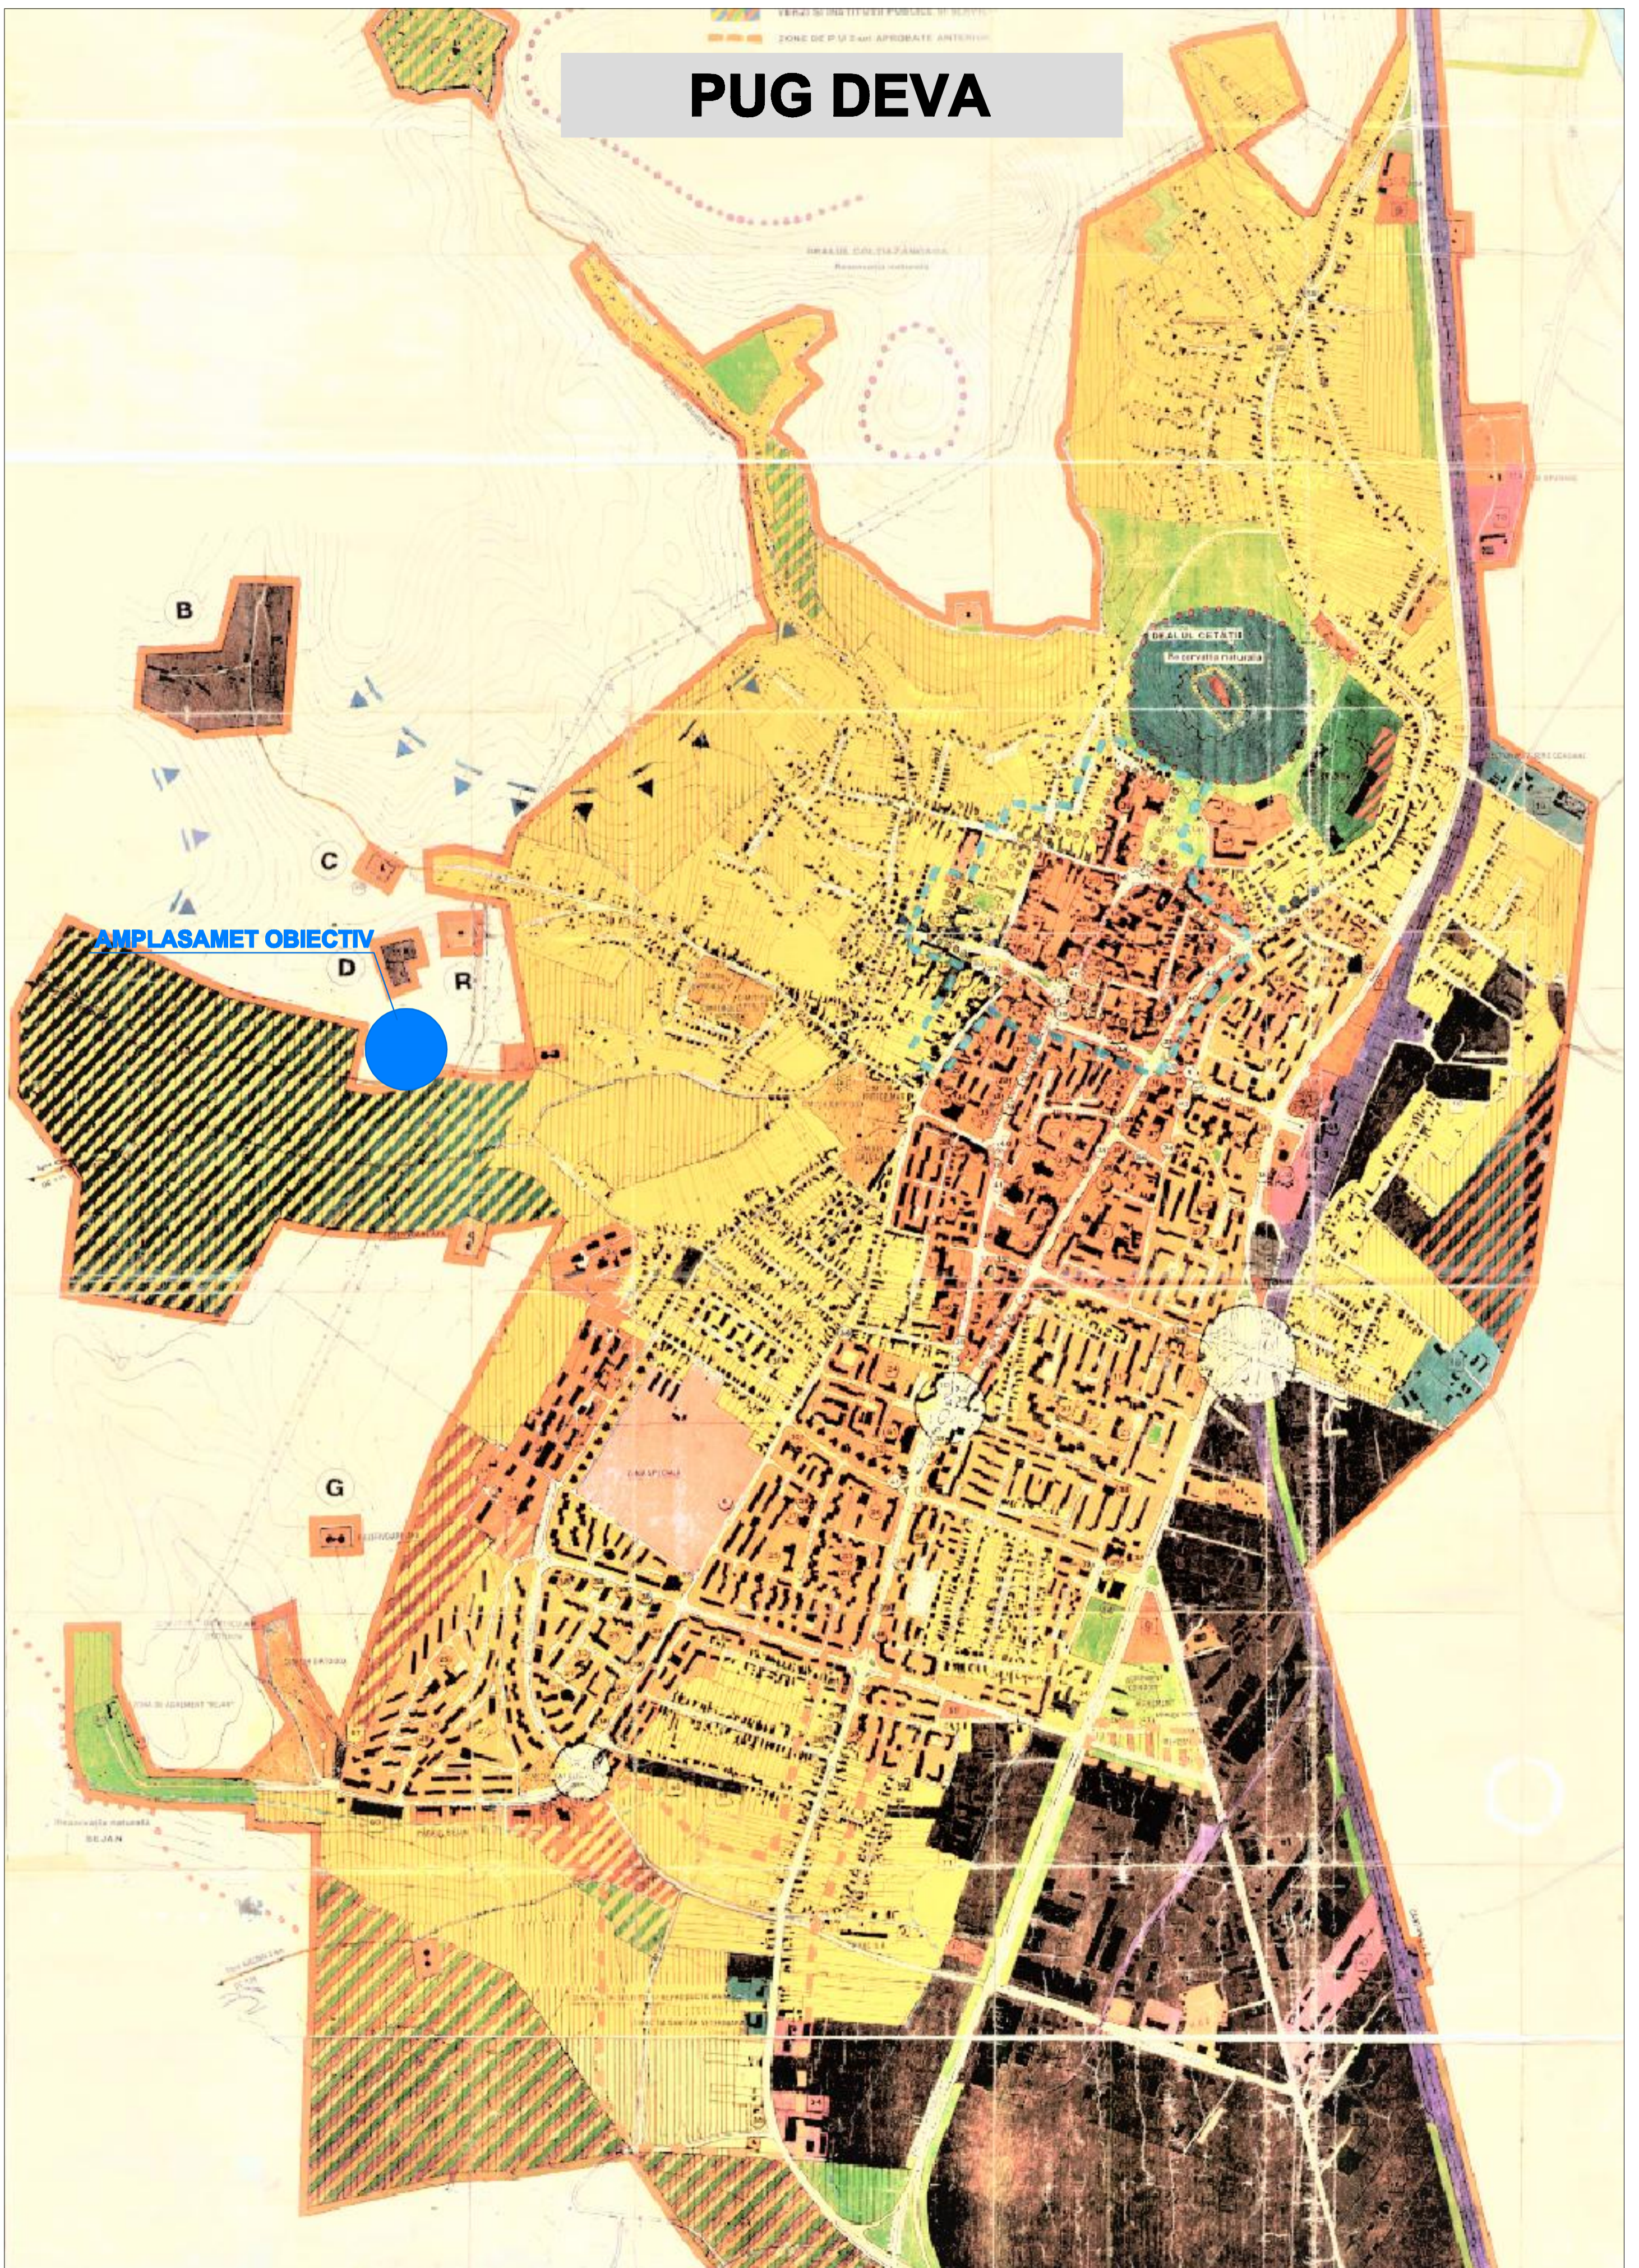

# PUG DEVA

Proiectant general				Denumire proiect		Nr. pr. arh.
<b>S.C. CONTEXT PROIECT S.R.L.</b>				LOCUINTA UNIFAMILIALA, CARPORT, IMPREJMUIRE PROPRIETATE SI BRANSAMENTE UTILITATI		04/2022
Deva, Jud. Hunedoara, str. M. Eminescu, nr. 21, bl. 20, ap. 20 CUI RO 43232020; I20/1152/2020				Beneficiar		Faza
Specificatie	Nume	Semnatura	Scara	TICULA CRISTIAN si TICULA LUOANA ANDRADA MARIA		P.U.Z.
Sef proiect	arh. Pop Oliviu		1:5000	Denumire planşa		Planşa
Proiectat	arh. Zota Vlad		Data	PLAN DE INCADRARE IN PUG DEVA		A00
Desenat	arh. Zota Vlad		2022			