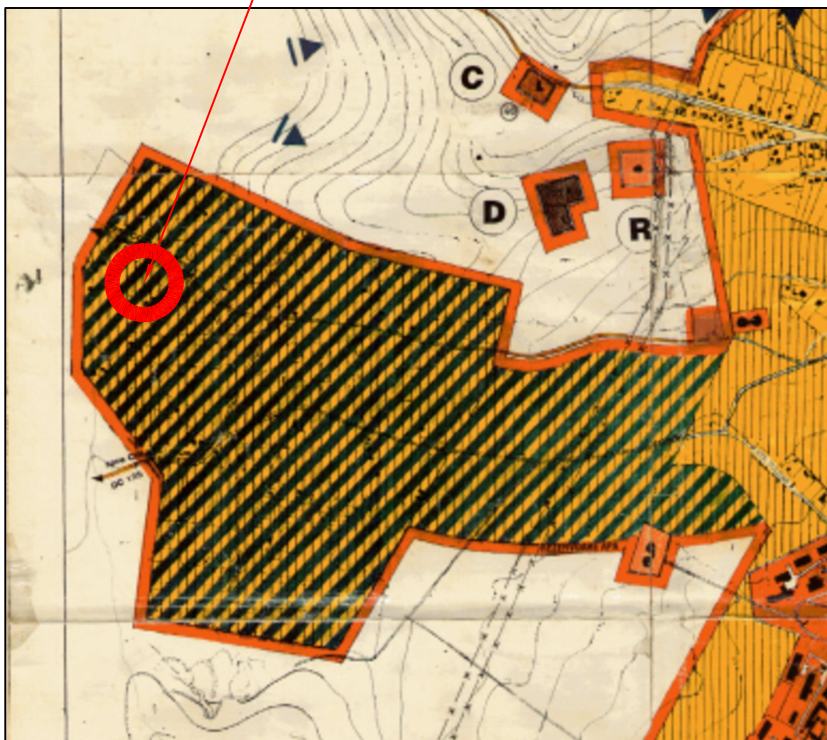

amplasament studiat

sursa: PUG DEVA, reglementari

verificator				Referat de verificare nr.	
SC DETAIL DESIGN srl DEVA				den. pr. LOCUINTA UNIFAMILIALA SI IMPREJMUIRE Deva, strada Roci, nr. 67, jud. Hunedoara	proiect nr. : 01A / 2024
Sef proiect	arh. Dan Enyedi		scara: -	beneficiar: SEIN GEORGETA CLAUDIA	faza: P.U.D.
Proiectat	arh. Dan Enyedi			denumirea plansei: PLAN DE INCADRARE IN ZONA	plansa nr. A 1
Desenat	arh. Dan Enyedi				