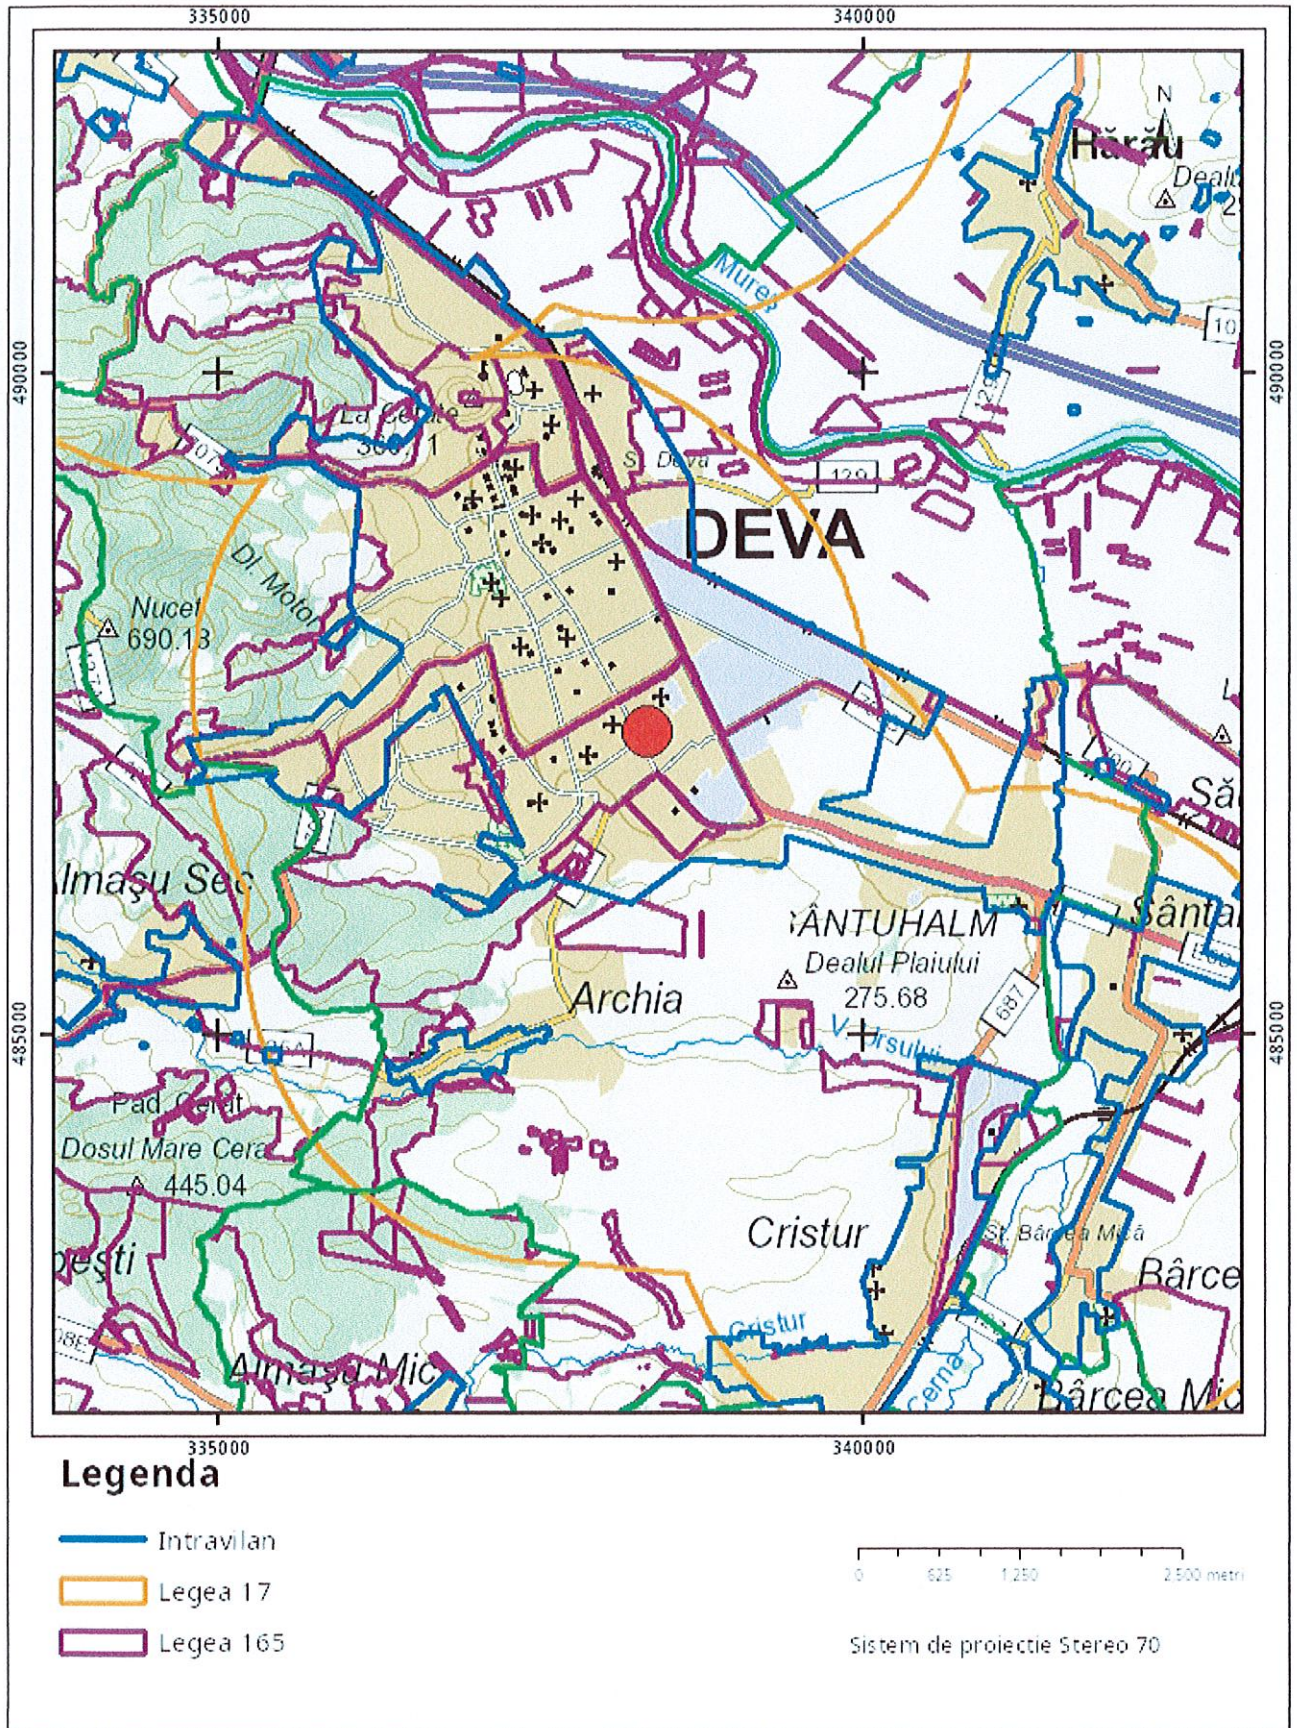

Plan de ansamblu

Sarcini tehnice (intersecții cu limitele legilor speciale)
Legea 17, Art. 3 □

Semnat electronic

Ultima actualizare a geometriei: 24-04-2018
Data și ora generării: 06-03-2024 12:11