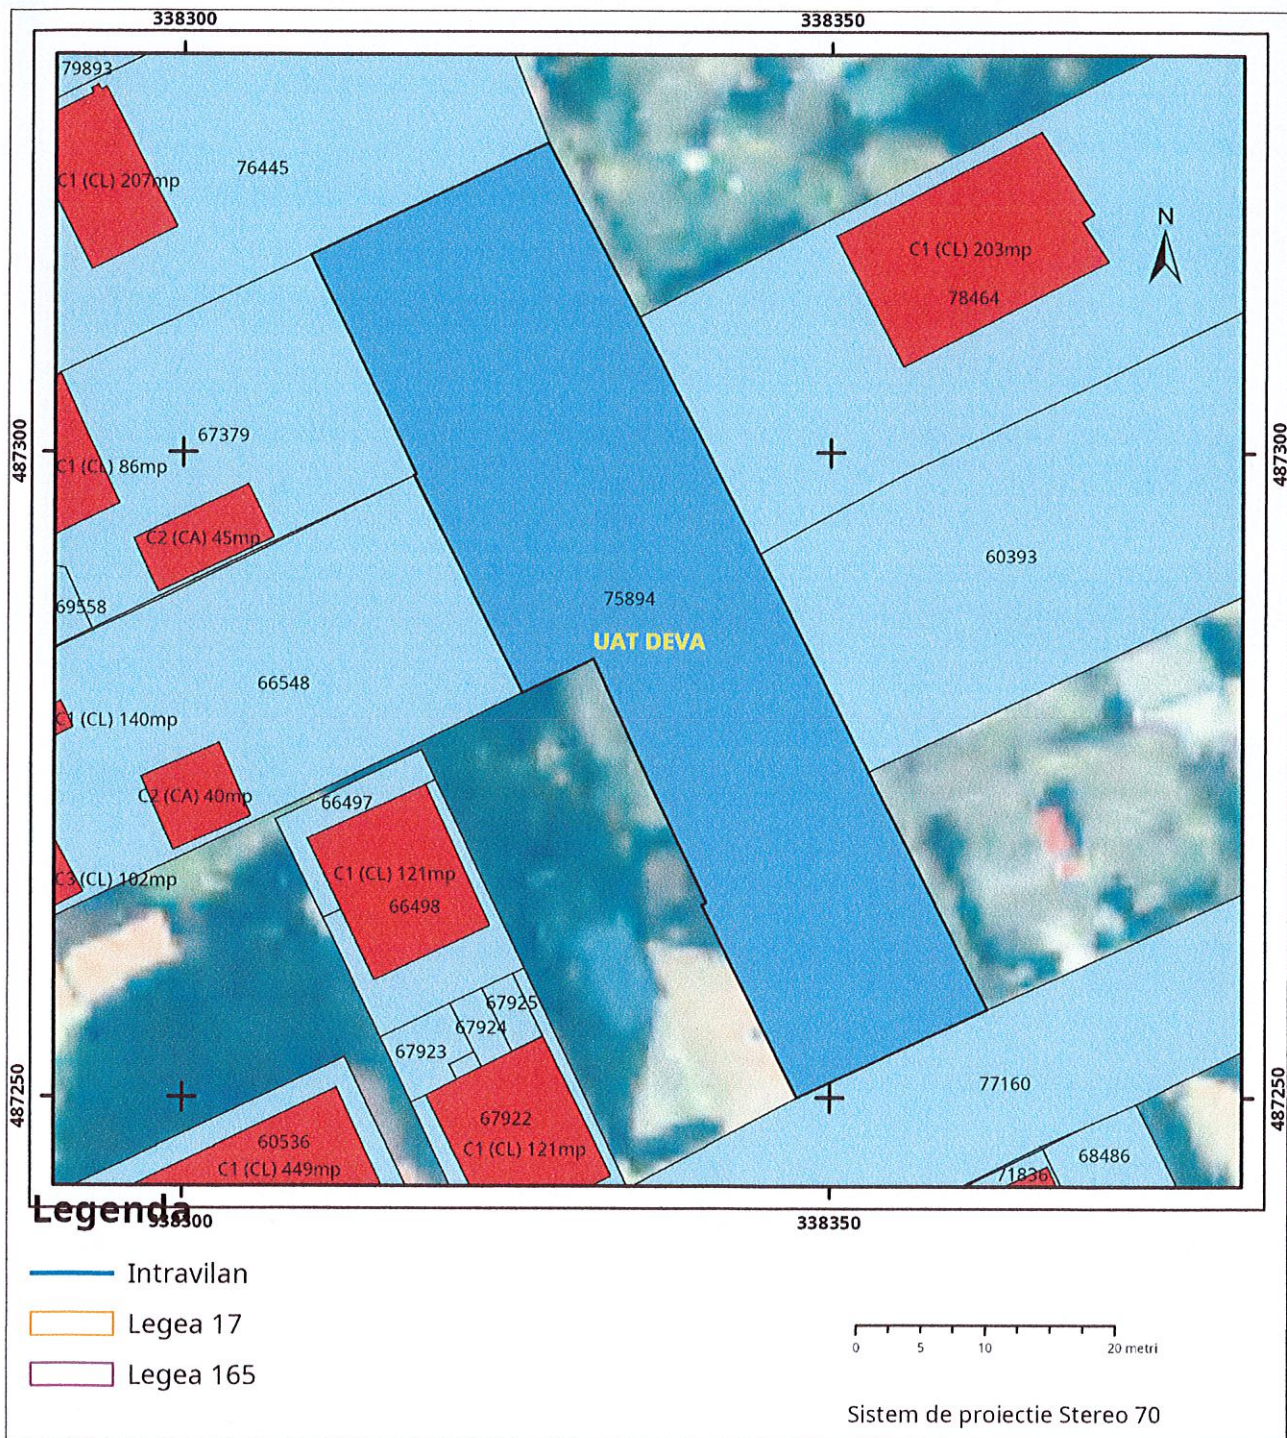

Cod verificare

100165015638

EXTRAS DE PLAN CADASTRAL

pentru imobilul cu IE 75894, UAT Deva / HUNEDOARA,
Loc. Deva, Str. Minerva, Nr. 5

Nr.cerere	27239
Ziua	06
Luna	03
Anul	2024

Teren: 1.380 mp

Teren: Intravilan

Categoria de folosinta(mp): Arabil 994mp, Curti Constructii 386mp

Plan detaliu

Plan de ansamblu

Sarcini tehnice (intersecții cu limitele legilor speciale)
Legea 17, Art. 3 □

Semnat electronic

Ultima actualizare a geometriei: 24-04-2018
Data și ora generării: 06-03-2024 12:11