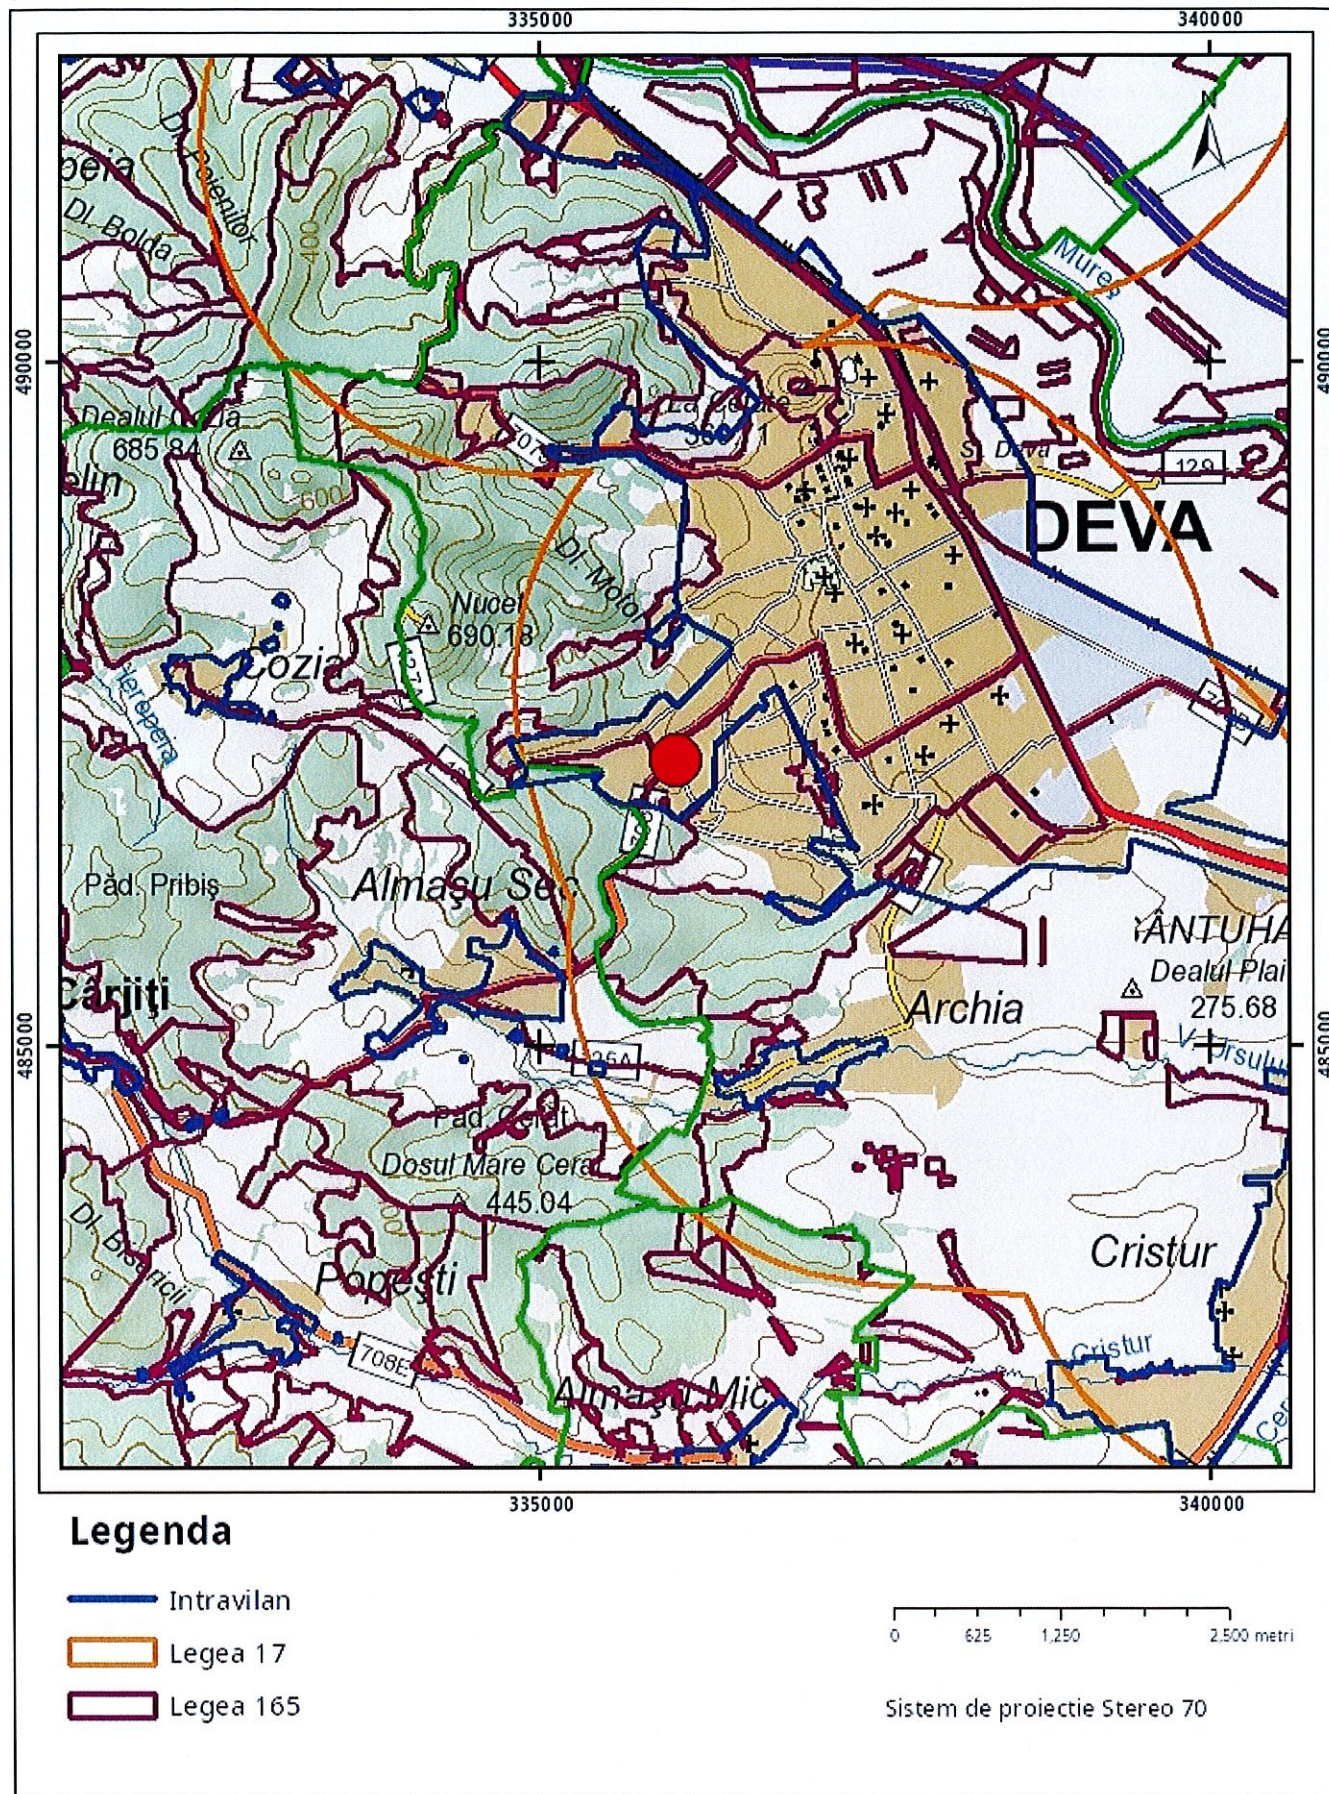

Cod verificare

100136231271

**EXTRAS DE PLAN CADASTRAL**

pentru imobilul cu IE **67188**, UAT Deva / HUNEDOARA,  
Loc. Deva, Al. Cascadei, Nr. 1

Nr.cerere	22384
Ziua	15
Luna	05
Anul	2023

Teren: 1.768 mp  
Teren: Intravilan  
Categoriza de folosinta(mp): Arabil 1768mp  
Plan detaliu

Plan de ansamblu

Sarcini tehnice (intersecții cu limitele legilor speciale)  
Legea 17, Art. 3 □

Semnat electronic

Ultima actualizare a geometriei: 13-02-2012  
Data și ora generării: 15-05-2023 15:25