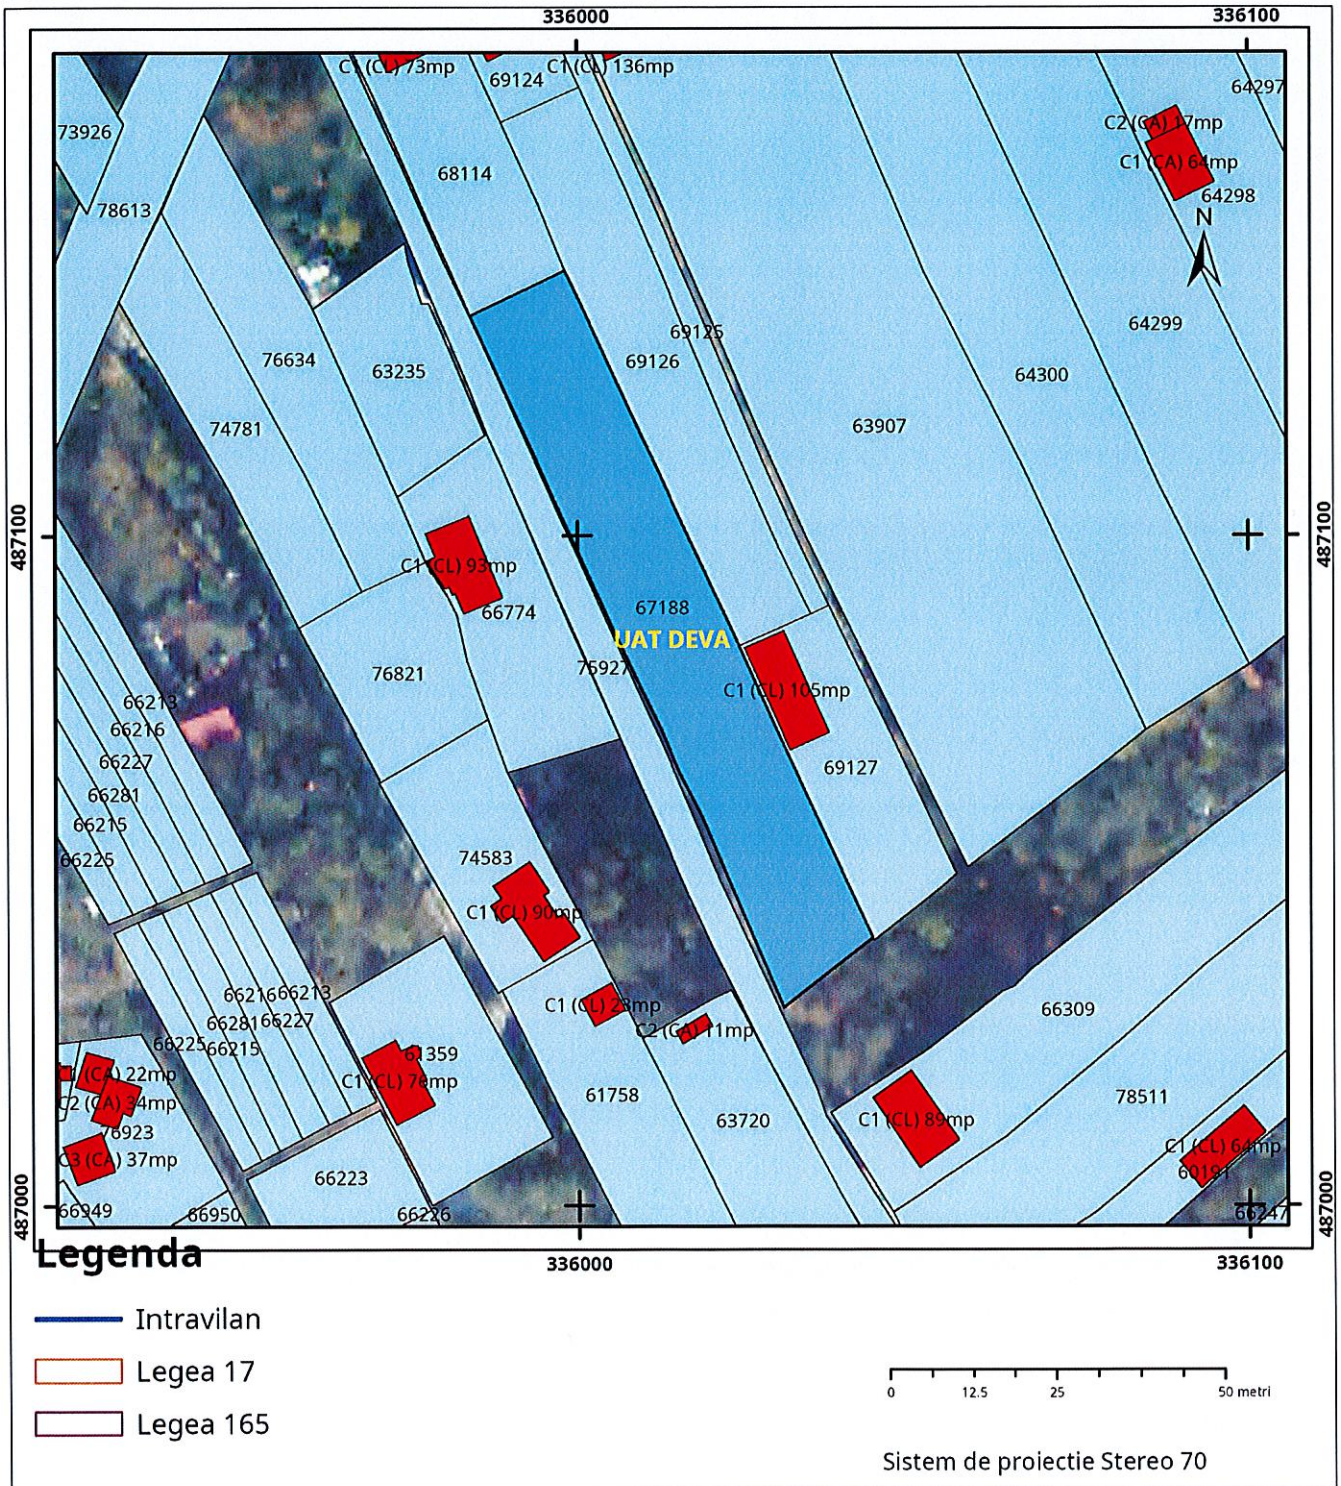

Cod verificare

100136231271

**EXTRAS DE PLAN CADASTRAL**

pentru imobilul cu IE **67188**, UAT Deva / HUNEDOARA,  
Loc. Deva, Al. Cascadei, Nr. 1

Nr.cerere	22384
Ziua	15
Luna	05
Anul	2023

Teren: 1.768 mp  
Teren: Intravilan  
Categoriza de folosinta(mp): Arabil 1768mp  
Plan detaliu

Plan de ansamblu

Sarcini tehnice (intersecții cu limitele legilor speciale)  
Legea 17, Art. 3 □

Semnat electronic

Ultima actualizare a geometriei: 13-02-2012  
Data și ora generării: 15-05-2023 15:25