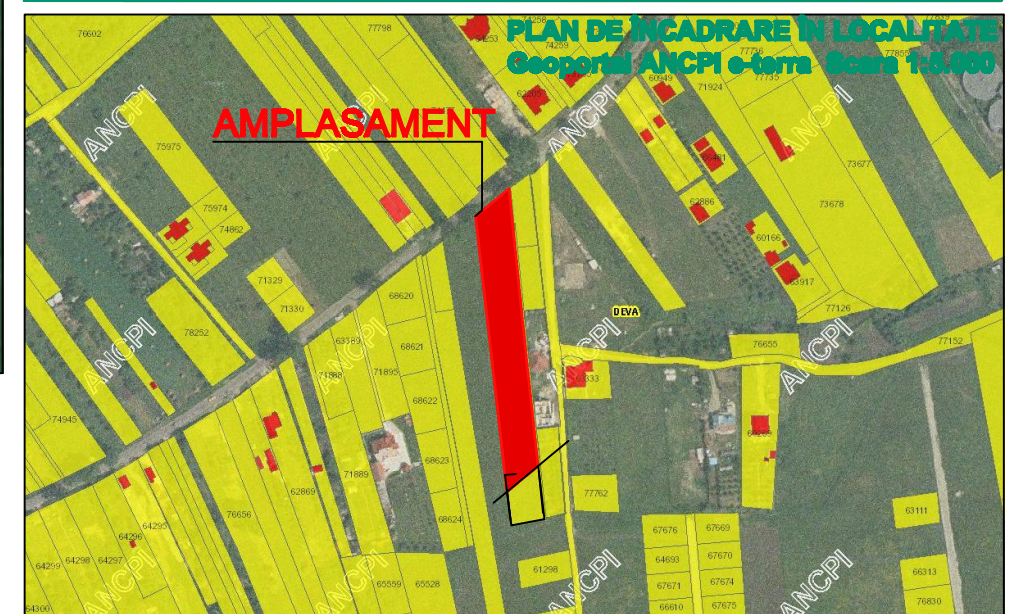

# PLAN DE ÎNCADRARE ÎN LOCALITATE

## PARCELARE TEREN ÎN VEDEREA CONSTRUIRII DE LOCUINȚE

### Deva, strada Iosif Vulcan, Nr.81

PLAN DE ÎNCADRARE ÎN LOCALITATE  
Google earth/ cadastru Scara 1:5.000

PLAN DE ÎNCADRARE ÎN LOCALITATE  
Extras P.U.G. Deva/1999 Scara 1:20.000

<p><b>S.C. KEOPS URBAN CONCEPT S.R.L.</b> C.U.I. 34740842 O.J.C: 329/ 09/ 2016</p>	Șef proiect: arh. KALAUZ K.	Beneficiara: TODOSOI MARIANA		Proiect. nr. 01/ 01.21
	Proiectat: arh. KALAUZ A.	Data: 08/21	Denumire proiect: PARCELARE TEREN ÎN VEDEREA CONSTRUIRII DE LOCUINȚE	Faza: P.U.Z.
	Desenat: arh. KALAUZ A.	scara: 1/5000; 1/20000	Denumire planșă: PLAN DE ÎNCADRARE ÎN LOCALITATE	