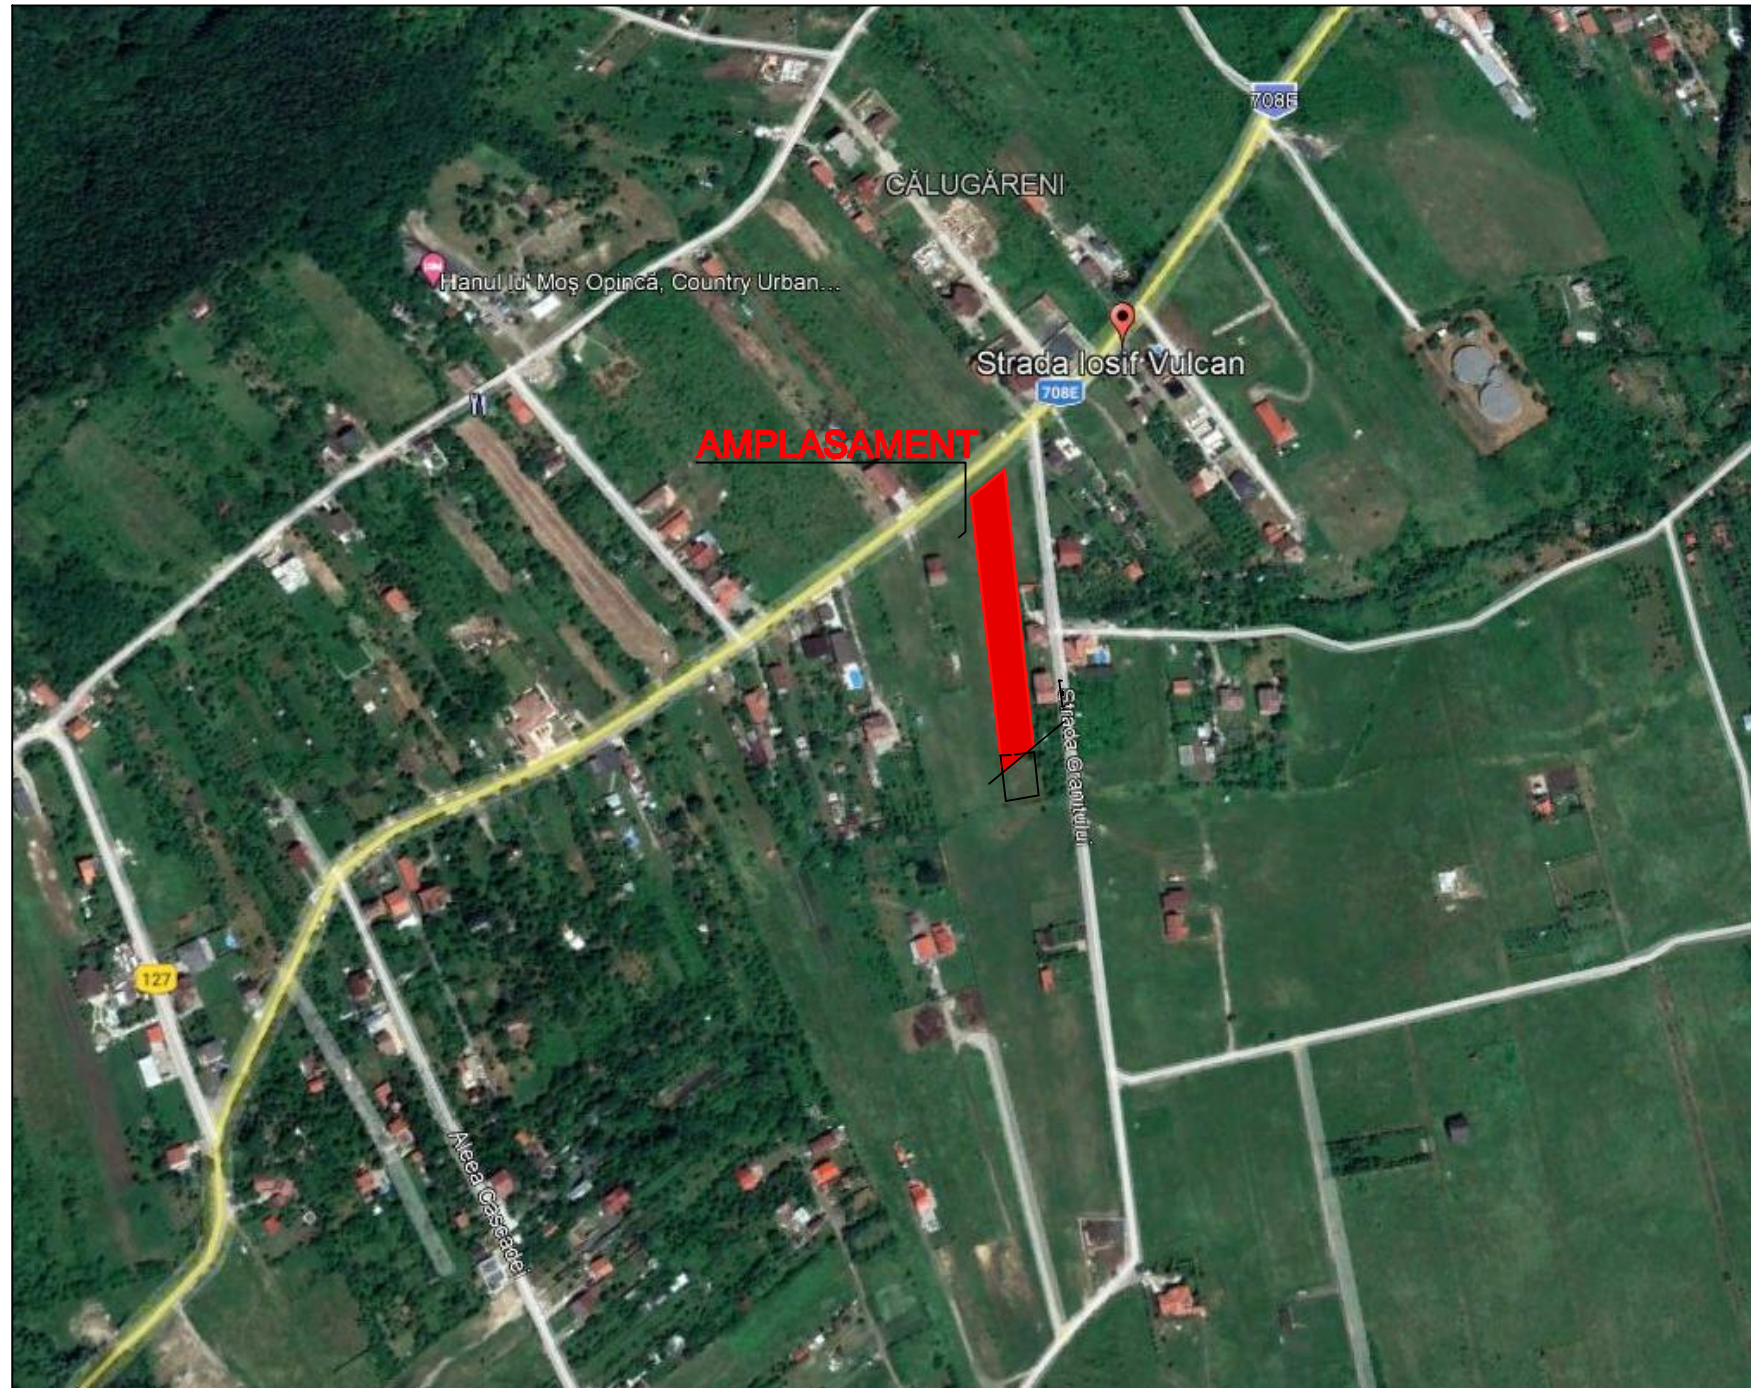

# PLAN DE ÎNCADRARE ÎN LOCALITATE

### Deva, strada Iosif Vulcan, Nr.81

PLAN DE ÎNCADRARE ÎN LOCALITATE  
Google earth/ cadastru Scara 1:5.000

PLAN DE ÎNCADRARE ÎN LOCALITATE  
Extras P.U.G. Deva/1999 Scara 1:20.000

<p><b>S.C. KEOPS URBAN CONCEPT S.R.L.</b> C.U.I. 34740842 O.J.C: 329/ 09/ 2016</p>	Șef proiect: arh. KALAUZ K.	Beneficiara: TODOSOI MARIANA		Proiect. nr. 01/ 01.21
	Proiectat: arh. KALAUZ A.	Data: 08/21	Denumire proiect: PARCELARE TEREN ÎN VEDEREA CONSTRUIRII DE LOCUINȚE	Faza: P.U.Z.
	Desenat: arh. KALAUZ A.	scara: 1/5000; 1/20000	Denumire planșă: PLAN DE ÎNCADRARE ÎN LOCALITATE	