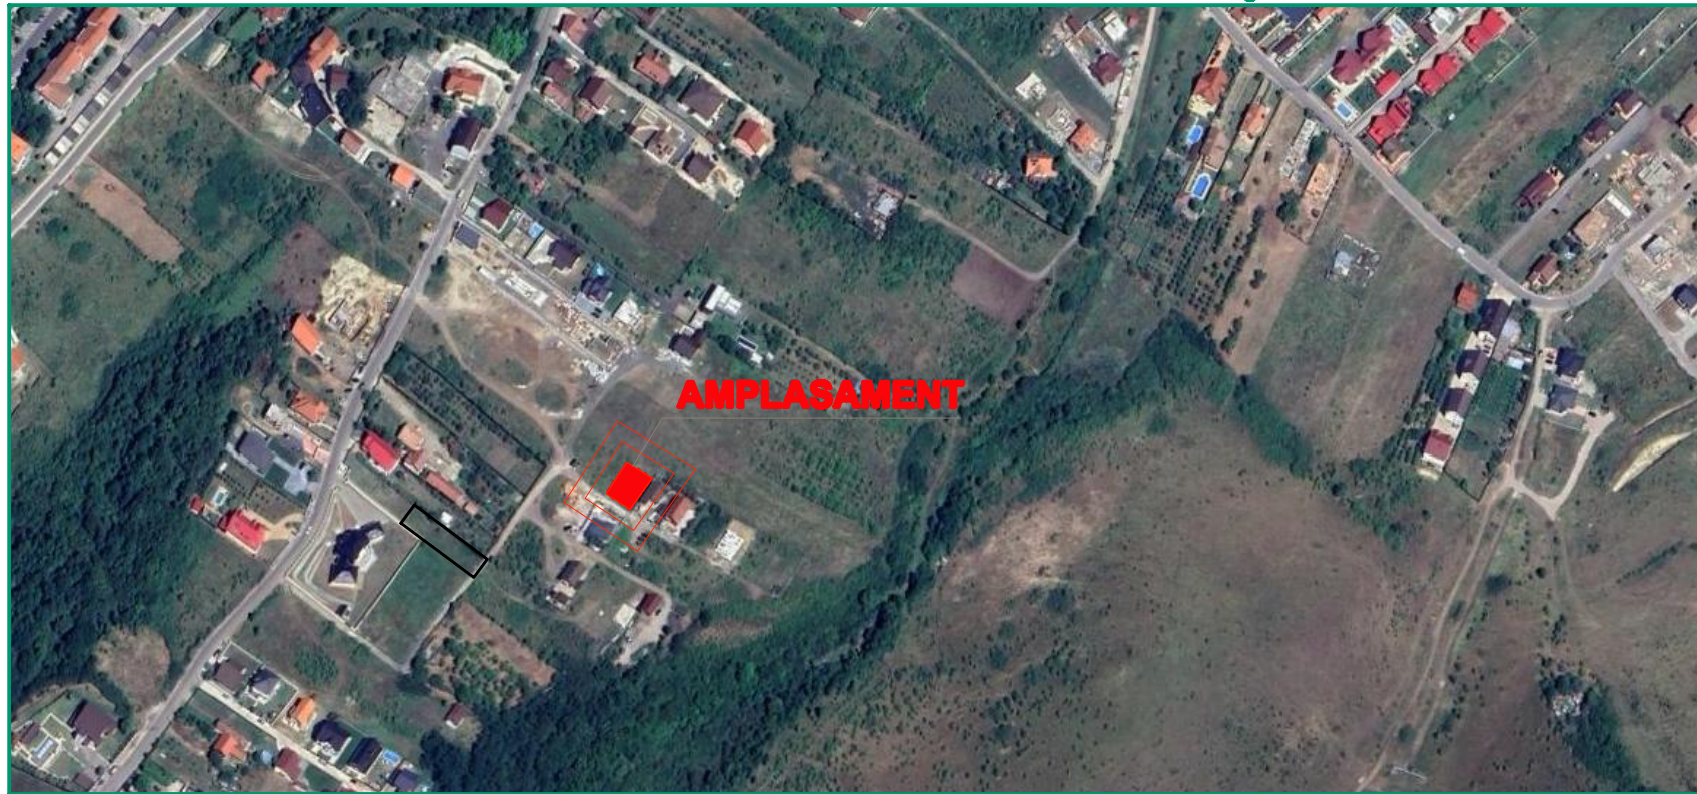

**PLAN URBANISTIC DE DETALIU
 LOCUINȚĂ FAMILIALĂ ȘI ÎMPREJMUIRE
 Municipiul Deva, zona străzii Zăvoi, F.N.**

*** PLAN DE ÎNCADRARE ÎN LOCALITATE**

PLAN DE ÎNCADRARE ÎN LOCALITATE
 Google earth/ cadastru Scara 1:5.000

PLAN DE ÎNCADRARE ÎN LOCALITATE
 Extras P.U.G. Deva/1999 Scara 1:20.000

AMPLASAMENT

PLAN DE ÎNCADRARE ÎN LOCALITATE
 Geoportul ANCPi e-terra Scara 1:5.000

	Șef proiect: arh. KALAUZ K.	Beneficiari: MOGA SORIN-VIOREL și MOGA LUCIA-MARIANA		Proiect nr. 11/03.2023
	Proiectat: arh. KALAUZ A.	Data: 05/23	Titlu proiect: LOCUINȚĂ FAMILIALĂ ȘI ÎMPREJMUIRE	
	Desenat: arh. KALAUZ A.	Scara: 1:5000	Denumire planșă: PLAN DE ÎNCADRARE ÎN LOCALITATE	
				Faza: P.U.D.
				Planșa nr. U 1