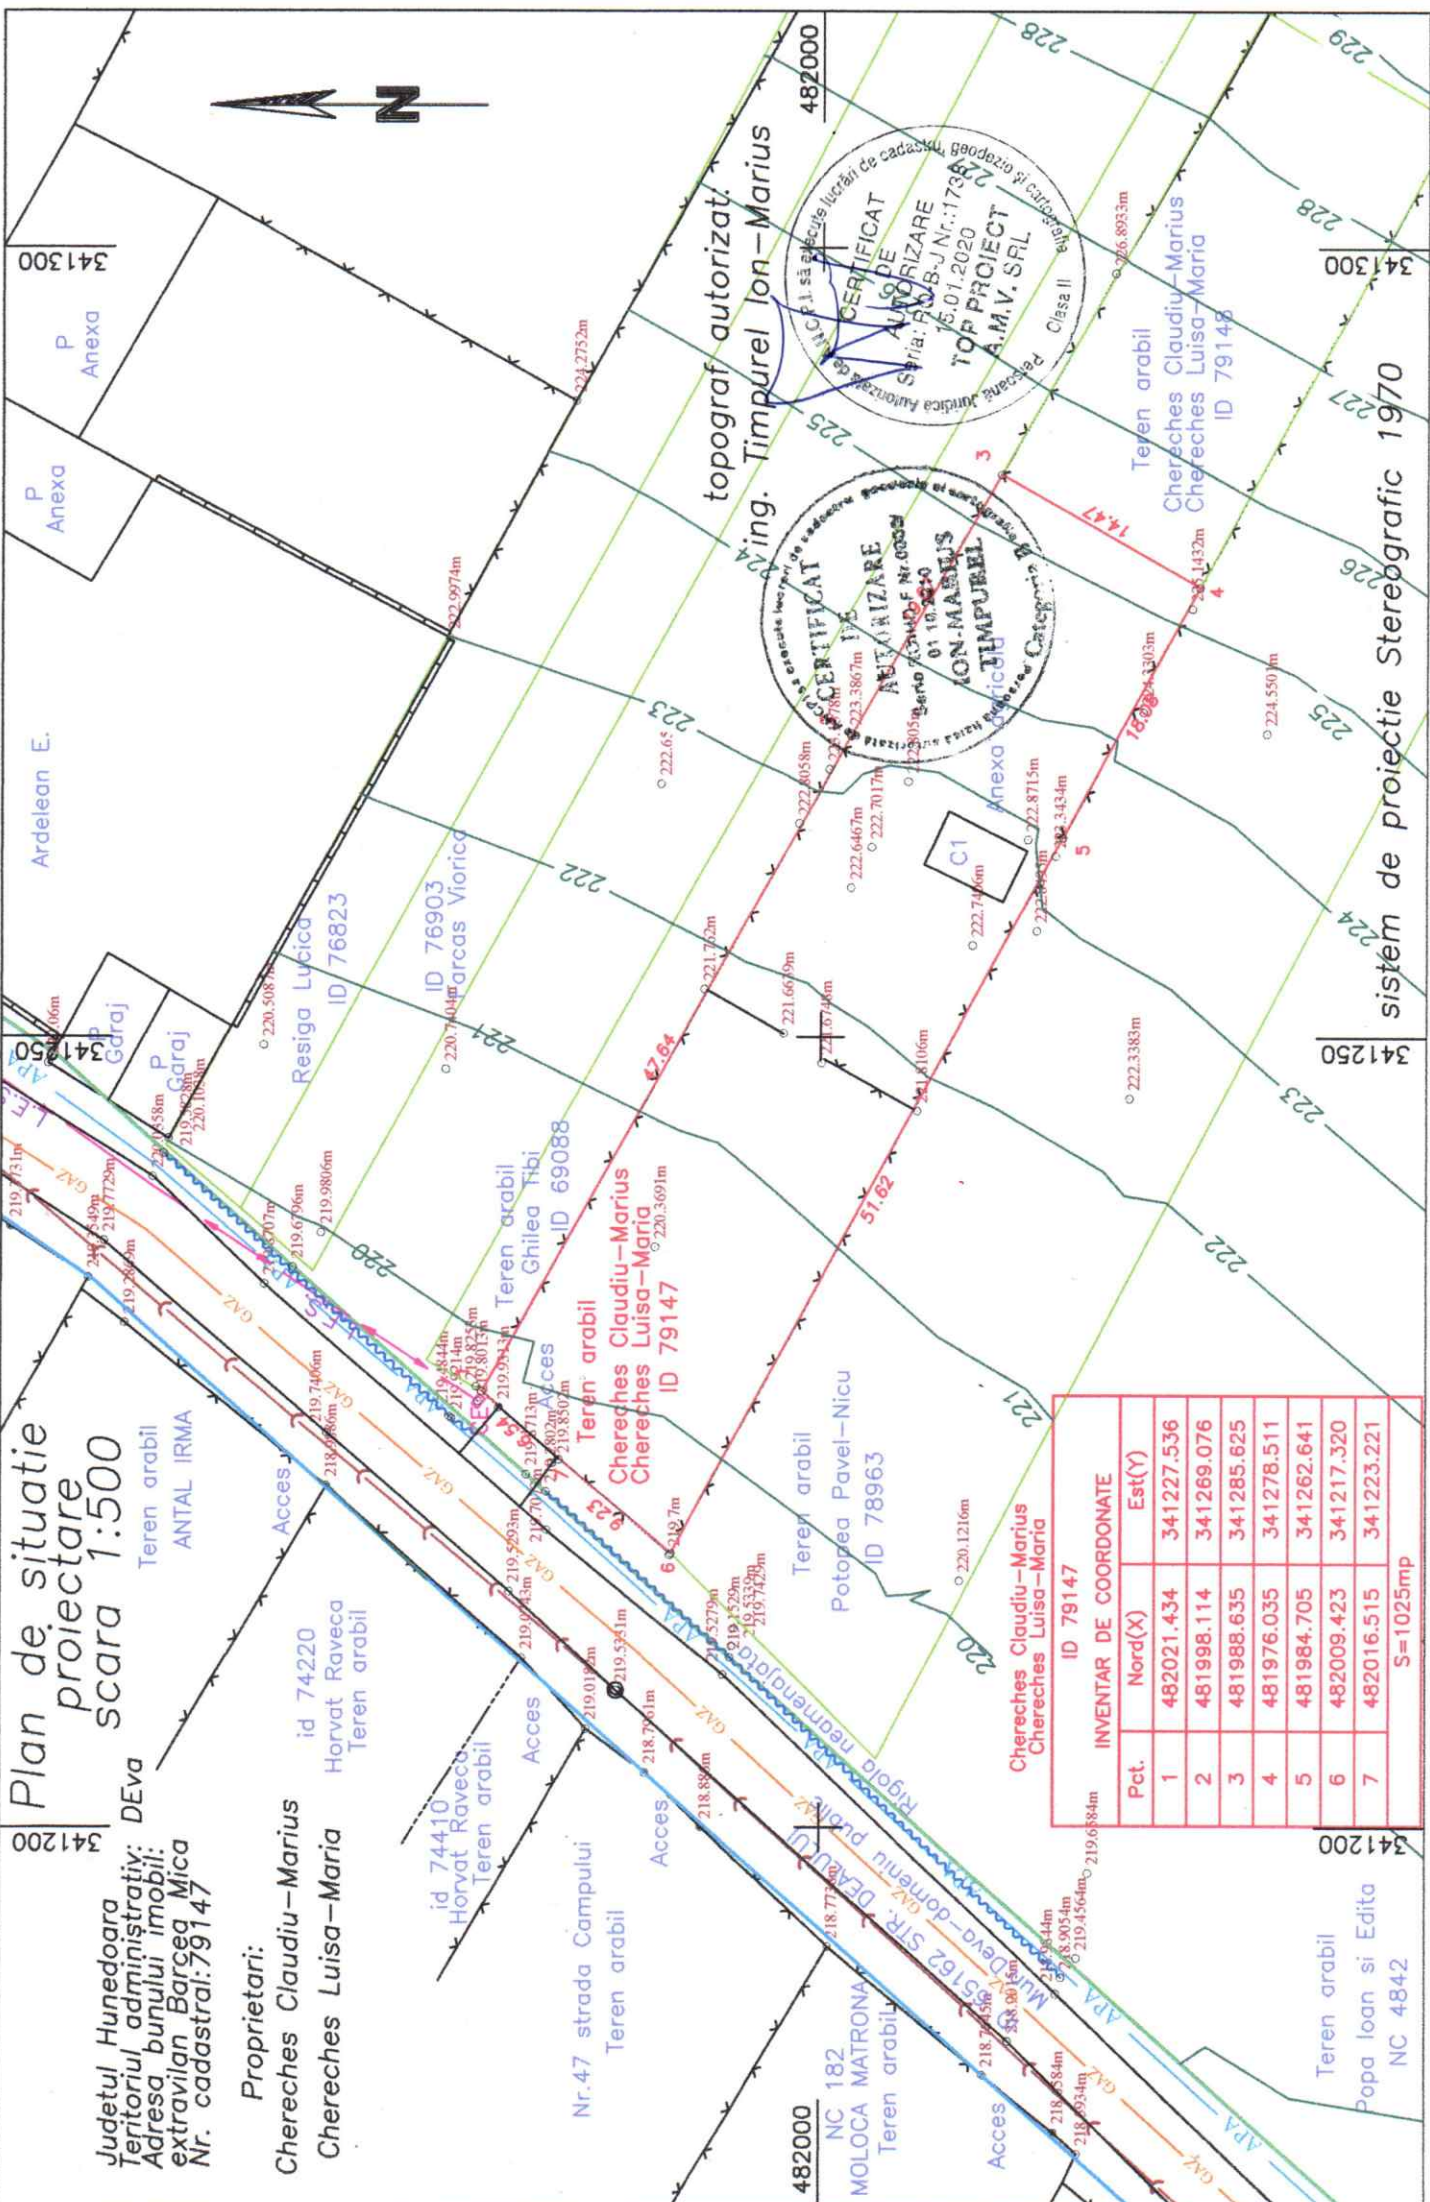

Plan de situatie proiectare scara 1:500

Județul Hunedoara
 Teritoriul administrativ: DEVA
 Adresa bunului imobil:
 extravilan Barcega Mica
 Nr. cadastral: 79147

Proprietari:
 Chereches Claudiu-Marius
 Chereches Luisa-Maria

INVENTAR DE COORDONATE		
Pct.	Nord(X)	Est(Y)
1	482021.434	341227.536
2	481998.114	341269.076
3	481988.635	341285.625
4	481976.035	341278.511
5	481984.705	341262.641
6	482009.423	341217.320
7	482016.515	341223.221
		S=1025mp