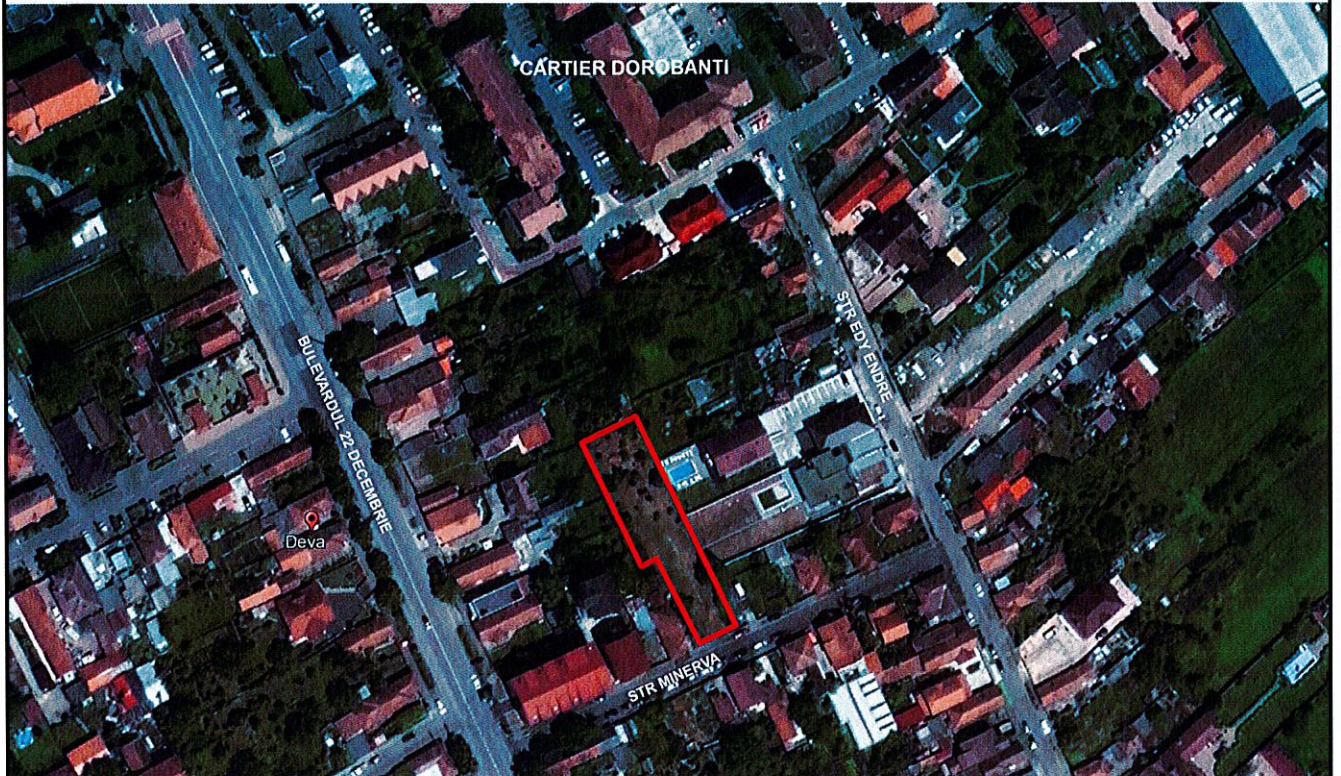

DEVA Str. Minerva nr 5, Jud. Hunedoara

LEGENDA

— ZONA IN STUDIU

VERIFICATOR/ EXPERT	NUME	SEMNTATURA	CERINTA	REFERAT/EXPERTIZA NR./DATA	
SC DELTA DUMAR PROIECT SRL				BENEFICIAR	PROIECT nr.
				HATEGAN GHEORGHE HATEGAN MARGARETA	537/2024
SPECIALITATE	NUME	SEMNTATURA	SCARA	TITLU PROIECT	FAZA
SEF PROIECT	arh Armasescu Dumitru		1:5000	CONSTRUIRE LOCUINTE COLECTIVE	A.O.
PROIECTAT	arh Armasescu Dumitru		DATA	TITLU PLANSA	NR PLANSA
DESENAT	arh Adrian VLAZAN		2024	PLAN DE INCADRARE IN ZONA	1